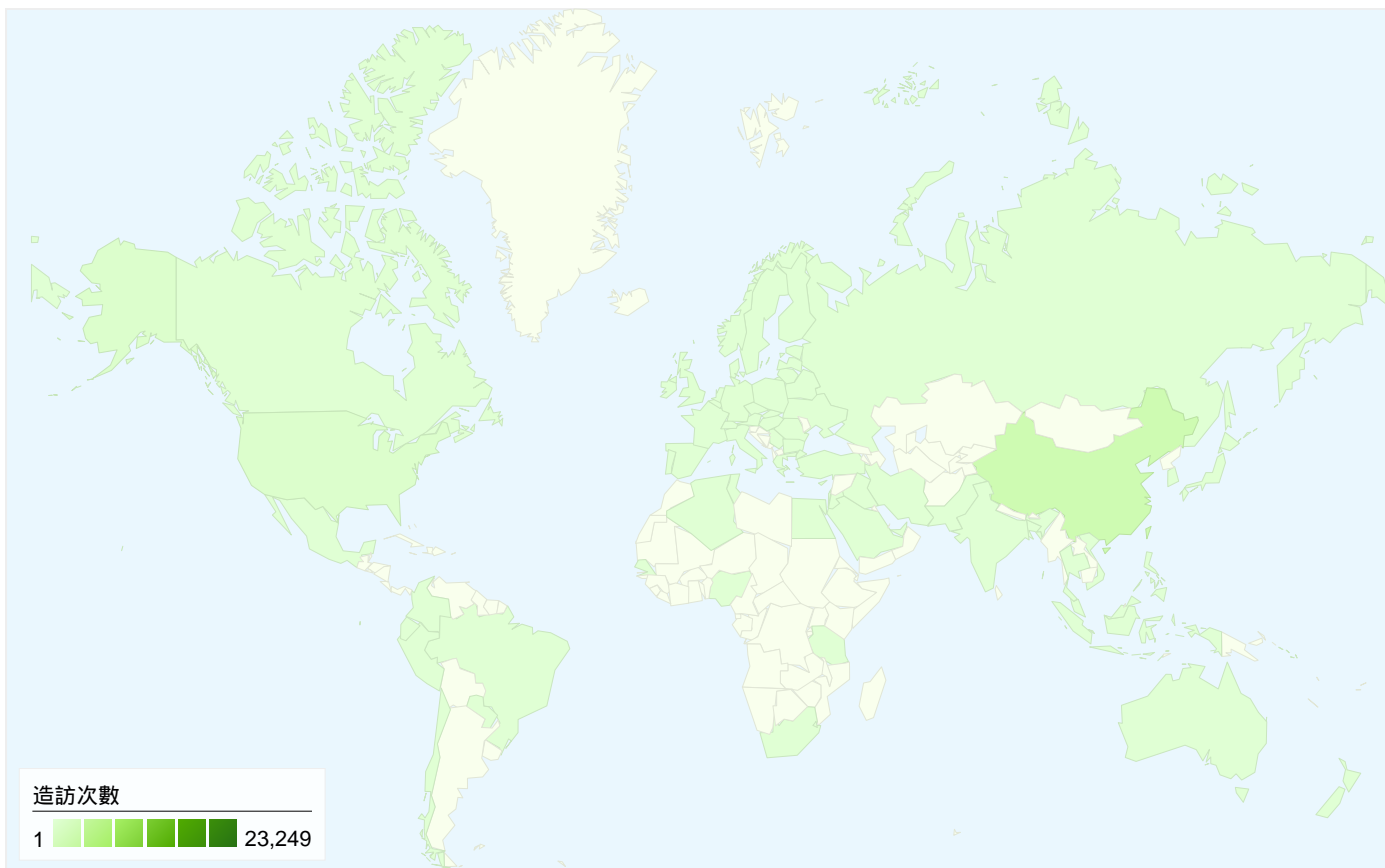

網站使用情況

27,782 造訪次數

69.07% 跳出率

55,466 瀏覽量

00:01:06 平均網站停留時間

2.00 單次造訪頁數

81.12% 新造訪次數百分比

訪客總覽

所有流量來源共帶來了 27,782 次造訪

6.87% 直接流量

2.90% 推薦連結網站

90.23% 搜尋引擎

■ 搜尋引擎
 25,068.00 (90.23%)
■ 直接流量
 1,909.00 (6.87%)
■ 推薦連結網站
 805.00 (2.90%)

主要流量來源

來源	造訪次數	造訪次數百分比	關鍵字	造訪次數	造訪次數百分比
google (organic)	24,871	89.52%	電鍍 硝酸	36	0.14%
(direct) ((none))	1,909	6.87%	神經訊號 spike	26	0.10%
140.114.72.31 (referral)	248	0.89%	鴻海 進入策略	24	0.10%
74.125.153.132 (referral)	101	0.36%	particle filter	15	0.06%
yahoo (organic)	100	0.36%	chlorella	14	0.06%

55,466

 55,466 瀏覽量

 41,173 特定檢視

 69.07% 跳出率

熱門內容

網頁	瀏覽量	瀏覽量百分比
/handle/987654321/281	471	0.85%
/	459	0.83%
/handle/987654321/793	448	0.81%
/handle/987654321/228	424	0.76%
/handle/987654321/237	402	0.72%

有 27,782 次造訪來自 76 個國家/領域

網站使用情況

造訪次數 27,782 佔網站總值的百分比： 100.00%	單次造訪頁數 2.00 網站平均值 2.00 (0.00%)	平均網站停留時間 00:01:06 網站平均值 00:01:06 (0.00%)	新造訪次數百分比 81.12% 網站平均值 81.12% (0.01%)	跳出率 69.07% 網站平均值 69.07% (0.00%)	
國家/領域	造訪次數	單次造訪頁數	平均網站停留時間	新造訪次數百分比	跳出率
Taiwan	23,249	2.00	00:01:05	79.69%	68.14%
China	2,374	2.11	00:01:22	89.64%	73.76%
United States	576	1.63	00:00:57	82.99%	72.74%
Hong Kong	461	2.04	00:00:57	90.02%	76.79%
United Kingdom	157	1.64	00:01:03	79.62%	73.89%
Japan	125	1.76	00:00:51	88.00%	73.60%
Canada	73	2.36	00:00:54	91.78%	69.86%
Germany	70	1.67	00:00:40	92.86%	77.14%
Singapore	64	1.83	00:00:51	85.94%	64.06%
South Korea	59	1.63	00:01:14	91.53%	71.19%