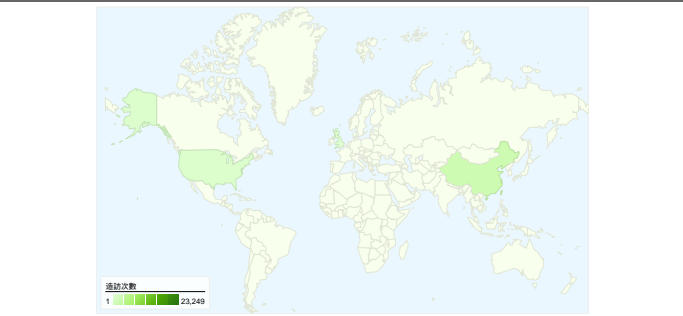

網站使用情況

27,782 造訪次數

69.07% 跳出率

55,466 瀏覽量

00:01:06 平均網站停留時間

2.00 單次造訪頁數

81.12% 新造訪次數百分比

訪客總覽

內容總覽

網頁	瀏覽量	瀏覽量百分比
/handle/987654321/281	471	0.85%
/	459	0.83%
/handle/987654321/793	448	0.81%
/handle/987654321/228	424	0.76%
/handle/987654321/237	402	0.72%

流量來源總覽

訪客分佈圖

有 23,955 人造訪過此網站

27,782 造訪次數

23,955 絕對不重複訪客

網站使用情況

造訪次數 27,782 佔網站總值的百分比： 100.00%	單次造訪頁數 2.00 網站平均值 2.00 (0.00%)	平均網站停留時間 00:01:06 網站平均值 00:01:06 (0.00%)	新造訪次數百分比 81.12% 網站平均值 81.12% (0.01%)	跳出率 69.07% 網站平均值 69.07% (0.00%)	
國家/領域	造訪次數	單次造訪頁數	平均網站停留時間	新造訪次數百分比	跳出率
Taiwan	23,249	2.00	00:01:05	79.69%	68.14%
China	2,374	2.11	00:01:22	89.64%	73.76%
United States	576	1.63	00:00:57	82.99%	72.74%
Hong Kong	461	2.04	00:00:57	90.02%	76.79%
United Kingdom	157	1.64	00:01:03	79.62%	73.89%
Japan	125	1.76	00:00:51	88.00%	73.60%
Canada	73	2.36	00:00:54	91.78%	69.86%
Germany	70	1.67	00:00:40	92.86%	77.14%
Singapore	64	1.83	00:00:51	85.94%	64.06%
South Korea	59	1.63	00:01:14	91.53%	71.19%