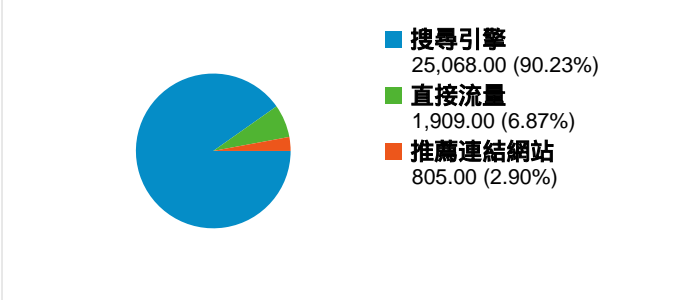

網站使用情況

27,782 造訪次數

69.07% 跳出率

55,466 瀏覽量

00:01:06 平均網站停留時間

2.00 單次造訪頁數

81.12% 新造訪次數百分比

訪客總覽

內容總覽

網頁	瀏覽量	瀏覽量百分比
/handle/987654321/281	471	0.85%
/	459	0.83%
/handle/987654321/793	448	0.81%
/handle/987654321/228	424	0.76%
/handle/987654321/237	402	0.72%

流量來源總覽

訪客分佈圖

有 23,955 人造訪過此網站

27,782 造訪次數

23,955 絕對不重複訪客