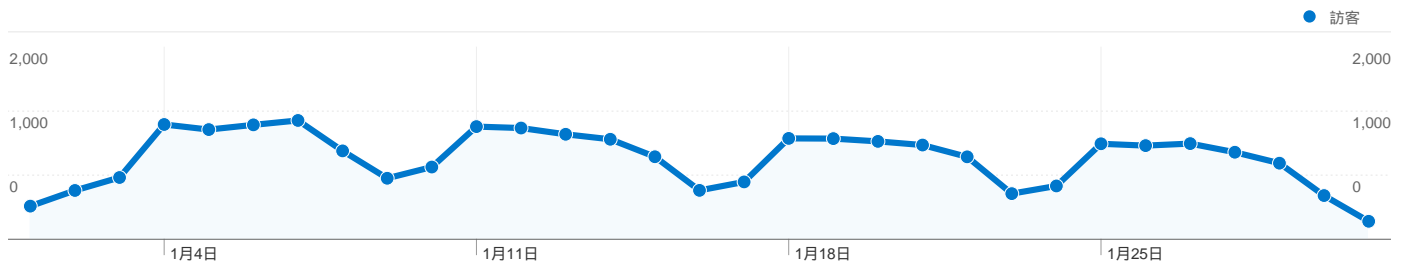

網站使用情況

27,782 造訪次數

69.07% 跳出率

55,466 瀏覽量

00:01:06 平均網站停留時間

2.00 單次造訪頁數

81.12% 新造訪次數百分比

訪客總覽

內容總覽

網頁	瀏覽量	瀏覽量百分比
/handle/987654321/281	471	0.85%
/	459	0.83%
/handle/987654321/793	448	0.81%
/handle/987654321/228	424	0.76%
/handle/987654321/237	402	0.72%

流量來源總覽

訪客分佈圖

有 23,955 人造訪過此網站

27,782 造訪次數

23,955 絕對不重複訪客

55,466 瀏覽量

2.00 平均瀏覽量

00:01:06 網站停留時間

69.07% 跳出率

81.12% 新造訪

技術分析數據

瀏覽器	造訪次數	造訪次數百分比	連線速度	造訪次數	造訪次數百分比
Internet Explorer	20,657	74.35%	Unknown	15,369	55.32%
Firefox	4,795	17.26%	T1	8,906	32.06%
Chrome	1,826	6.57%	DSL	2,430	8.75%
Safari	335	1.21%	Cable	735	2.65%
Opera	115	0.41%	Dialup	308	1.11%

網站使用情況

造訪次數 27,782 佔網站總值的百分比： 100.00%	單次造訪頁數 2.00 網站平均值 2.00 (0.00%)	平均網站停留時間 00:01:06 網站平均值 00:01:06 (0.00%)	新造訪次數百分比 81.12% 網站平均值 81.12% (0.01%)	跳出率 69.07% 網站平均值 69.07% (0.00%)	
國家/領域	造訪次數	單次造訪頁數	平均網站停留時間	新造訪次數百分比	跳出率
Taiwan	23,249	2.00	00:01:05	79.69%	68.14%
China	2,374	2.11	00:01:22	89.64%	73.76%
United States	576	1.63	00:00:57	82.99%	72.74%
Hong Kong	461	2.04	00:00:57	90.02%	76.79%
United Kingdom	157	1.64	00:01:03	79.62%	73.89%
Japan	125	1.76	00:00:51	88.00%	73.60%
Canada	73	2.36	00:00:54	91.78%	69.86%
Germany	70	1.67	00:00:40	92.86%	77.14%
Singapore	64	1.83	00:00:51	85.94%	64.06%
South Korea	59	1.63	00:01:14	91.53%	71.19%