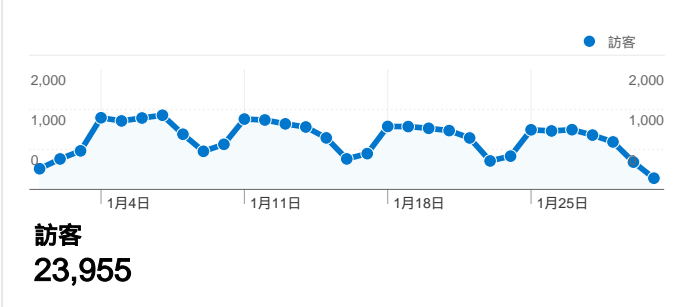

網站使用情況

27,782 造訪次數

69.07% 跳出率

55,466 瀏覽量

00:01:06 平均網站停留時間

2.00 單次造訪頁數

81.12% 新造訪次數百分比

訪客總覽

內容總覽

網頁	瀏覽量	瀏覽量百分比
/handle/987654321/281	471	0.85%
/	459	0.83%
/handle/987654321/793	448	0.81%
/handle/987654321/228	424	0.76%
/handle/987654321/237	402	0.72%

流量來源總覽

訪客分佈圖

有 23,955 人造訪過此網站

27,782 造訪次數

23,955 絕對不重複訪客

55,466 瀏覽量

2.00 平均瀏覽量

00:01:06 網站停留時間

69.07% 跳出率

81.12% 新造訪

技術分析數據

瀏覽器	造訪次數	造訪次數百分比	連線速度	造訪次數	造訪次數百分比
Internet Explorer	20,657	74.35%	Unknown	15,369	55.32%
Firefox	4,795	17.26%	T1	8,906	32.06%
Chrome	1,826	6.57%	DSL	2,430	8.75%
Safari	335	1.21%	Cable	735	2.65%
Opera	115	0.41%	Dialup	308	1.11%

網站使用情況

造訪次數 27,782 佔網站總值的百分比： 100.00%	單次造訪頁數 2.00 網站平均值 2.00 (0.00%)	平均網站停留時間 00:01:06 網站平均值 00:01:06 (0.00%)	新造訪次數百分比 81.12% 網站平均值 81.12% (0.01%)	跳出率 69.07% 網站平均值 69.07% (0.00%)	
國家/領域	造訪次數	單次造訪頁數	平均網站停留時間	新造訪次數百分比	跳出率
Taiwan	23,249	2.00	00:01:05	79.69%	68.14%
China	2,374	2.11	00:01:22	89.64%	73.76%
United States	576	1.63	00:00:57	82.99%	72.74%
Hong Kong	461	2.04	00:00:57	90.02%	76.79%
United Kingdom	157	1.64	00:01:03	79.62%	73.89%
Japan	125	1.76	00:00:51	88.00%	73.60%
Canada	73	2.36	00:00:54	91.78%	69.86%
Germany	70	1.67	00:00:40	92.86%	77.14%
Singapore	64	1.83	00:00:51	85.94%	64.06%
South Korea	59	1.63	00:01:14	91.53%	71.19%