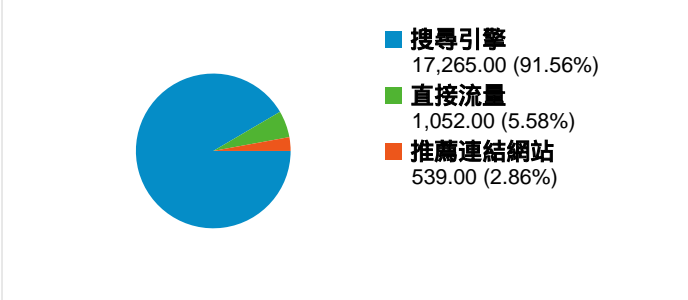

網站使用情況

18,856 造訪次數

69.22% 跳出率

39,254 瀏覽量

00:01:04 平均網站停留時間

2.08 單次造訪頁數

79.08% 新造訪次數百分比

訪客總覽

內容總覽

網頁	瀏覽量	瀏覽量百分比
/handle/987654321/237	364	0.93%
/handle/987654321/228	363	0.92%
/handle/987654321/281	337	0.86%
/handle/987654321/793	334	0.85%
/	319	0.81%

流量來源總覽

訪客分佈圖

有 16,331 人造訪過此網站

18,856 造訪次數

16,331 絕對不重複訪客

有 18,856 次造訪來自 77 個國家/領域

網站使用情況

造訪次數 18,856 佔網站總值的百分比： 100.00%	單次造訪頁數 2.08 網站平均值 2.08 (0.00%)	平均網站停留時間 00:01:04 網站平均值 00:01:04 (0.00%)	新造訪次數百分比 79.13% 網站平均值 79.08% (0.06%)	跳出率 69.22% 網站平均值 69.22% (0.00%)	
國家/領域	造訪次數	單次造訪頁數	平均網站停留時間	新造訪次數百分比	跳出率
Taiwan	15,220	2.09	00:01:03	77.52%	68.24%
China	1,549	2.47	00:01:36	86.31%	71.98%
United States	628	1.75	00:00:51	77.39%	74.52%
Hong Kong	421	1.65	00:00:36	92.64%	75.30%
Japan	143	1.59	00:00:45	89.51%	75.52%
United Kingdom	134	1.69	00:00:42	76.87%	75.37%
Germany	73	1.41	00:00:17	86.30%	83.56%
Canada	62	1.73	00:01:05	91.94%	67.74%
France	52	2.10	00:01:18	84.62%	63.46%
India	50	1.52	00:01:10	92.00%	78.00%