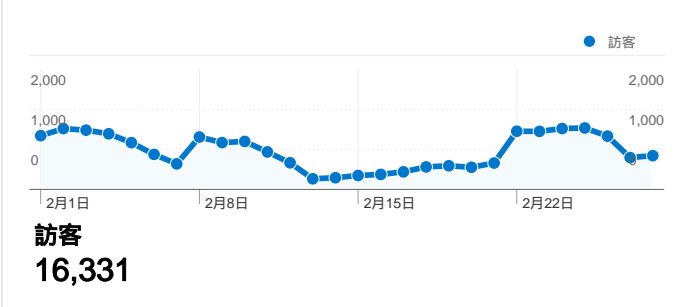

網站使用情況

18,856 造訪次數

69.22% 跳出率

39,254 瀏覽量

00:01:04 平均網站停留時間

2.08 單次造訪頁數

79.08% 新造訪次數百分比

訪客總覽

內容總覽

網頁	瀏覽量	瀏覽量百分比
/handle/987654321/237	364	0.93%
/handle/987654321/228	363	0.92%
/handle/987654321/281	337	0.86%
/handle/987654321/793	334	0.85%
/	319	0.81%

流量來源總覽

訪客分佈圖

有 16,331 人造訪過此網站

18,856 造訪次數

16,331 絕對不重複訪客

所有流量來源共帶來了 18,856 次造訪

5.58% 直接流量

2.86% 推薦連結網站

91.56% 搜尋引擎

- 搜尋引擎
17,265.00 (91.56%)
- 直接流量
1,052.00 (5.58%)
- 推薦連結網站
539.00 (2.86%)

主要流量來源

來源	造訪次數	造訪次數百分比
google (organic)	16,886	89.55%
(direct) ((none))	1,052	5.58%
yahoo (organic)	283	1.50%
140.114.72.31 (referral)	159	0.84%
74.125.153.132 (referral)	67	0.36%

有 18,856 次造訪來自 77 個國家/領域

網站使用情況

造訪次數 18,856 佔網站總值的百分比： 100.00%	單次造訪頁數 2.08 網站平均值 2.08 (0.00%)	平均網站停留時間 00:01:04 網站平均值 00:01:04 (0.00%)	新造訪次數百分比 79.13% 網站平均值 79.08% (0.06%)	跳出率 69.22% 網站平均值 69.22% (0.00%)	
國家/領域	造訪次數	單次造訪頁數	平均網站停留時間	新造訪次數百分比	跳出率
Taiwan	15,220	2.09	00:01:03	77.52%	68.24%
China	1,549	2.47	00:01:36	86.31%	71.98%
United States	628	1.75	00:00:51	77.39%	74.52%
Hong Kong	421	1.65	00:00:36	92.64%	75.30%
Japan	143	1.59	00:00:45	89.51%	75.52%
United Kingdom	134	1.69	00:00:42	76.87%	75.37%
Germany	73	1.41	00:00:17	86.30%	83.56%
Canada	62	1.73	00:01:05	91.94%	67.74%
France	52	2.10	00:01:18	84.62%	63.46%
India	50	1.52	00:01:10	92.00%	78.00%