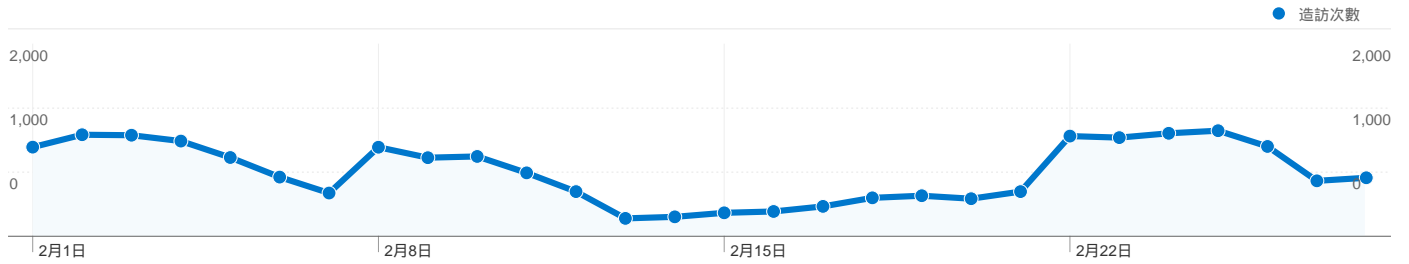

網站使用情況

18,856 造訪次數

69.22% 跳出率

39,254 瀏覽量

00:01:04 平均網站停留時間

2.08 單次造訪頁數

79.08% 新造訪次數百分比

訪客總覽

內容總覽

網頁	瀏覽量	瀏覽量百分比
/handle/987654321/237	364	0.93%
/handle/987654321/228	363	0.92%
/handle/987654321/281	337	0.86%
/handle/987654321/793	334	0.85%
/	319	0.81%

流量來源總覽

訪客分佈圖

有 16,331 人造訪過此網站

18,856 造訪次數

16,331 絕對不重複訪客

39,254 瀏覽量

2.08 平均瀏覽量

00:01:04 網站停留時間

69.22% 跳出率

79.08% 新造訪

技術分析數據

瀏覽器	造訪次數	造訪次數百分比	連線速度	造訪次數	造訪次數百分比
Internet Explorer	14,066	74.60%	Unknown	10,858	57.58%
Firefox	3,140	16.65%	T1	5,271	27.95%
Chrome	1,245	6.60%	DSL	1,863	9.88%
Safari	245	1.30%	Cable	634	3.36%
Opera	117	0.62%	Dialup	202	1.07%

所有流量來源共帶來了 18,856 次造訪

5.58% 直接流量

2.86% 推薦連結網站

91.56% 搜尋引擎

- 搜尋引擎
17,265.00 (91.56%)
- 直接流量
1,052.00 (5.58%)
- 推薦連結網站
539.00 (2.86%)

主要流量來源

來源	造訪次數	造訪次數百分比
google (organic)	16,886	89.55%
(direct) ((none))	1,052	5.58%
yahoo (organic)	283	1.50%
140.114.72.31 (referral)	159	0.84%
74.125.153.132 (referral)	67	0.36%