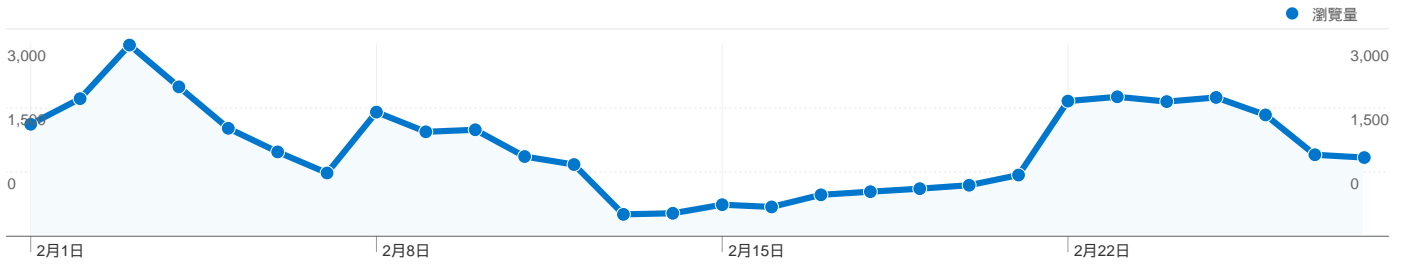

39,254

39,254 瀏覽量

28,928 特定檢視

69.22% 跳出率

熱門內容

網頁	瀏覽量	瀏覽量百分比
/handle/987654321/237	364	0.93%
/handle/987654321/228	363	0.92%
/handle/987654321/281	337	0.86%
/handle/987654321/793	334	0.85%
/	319	0.81%