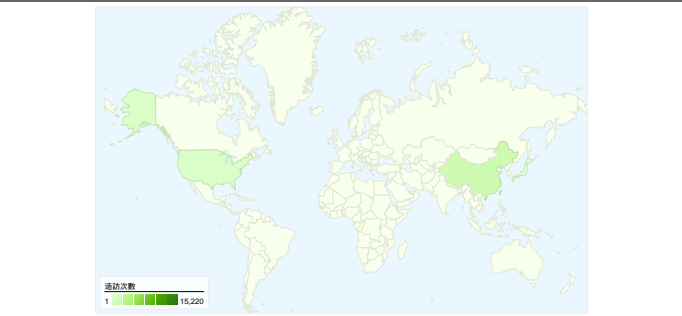

網站使用情況

18,856 造訪次數

69.22% 跳出率

39,254 瀏覽量

00:01:04 平均網站停留時間

2.08 單次造訪頁數

79.08% 新造訪次數百分比

訪客總覽

內容總覽

網頁	瀏覽量	瀏覽量百分比
/handle/987654321/237	364	0.93%
/handle/987654321/228	363	0.92%
/handle/987654321/281	337	0.86%
/handle/987654321/793	334	0.85%
/	319	0.81%

流量來源總覽

訪客分佈圖

有 16,331 人造訪過此網站

18,856 造訪次數

16,331 絕對不重複訪客

所有流量來源共帶來了 18,856 次造訪

5.58% 直接流量

2.86% 推薦連結網站

91.56% 搜尋引擎

- 搜尋引擎
17,265.00 (91.56%)
- 直接流量
1,052.00 (5.58%)
- 推薦連結網站
539.00 (2.86%)

主要流量來源

來源	造訪次數	造訪次數百分比
google (organic)	16,886	89.55%
(direct) ((none))	1,052	5.58%
yahoo (organic)	283	1.50%
140.114.72.31 (referral)	159	0.84%
74.125.153.132 (referral)	67	0.36%

有 18,856 次造訪來自 77 個國家/領域

網站使用情況

造訪次數 18,856 佔網站總值的百分比： 100.00%	單次造訪頁數 2.08 網站平均值 2.08 (0.00%)	平均網站停留時間 00:01:04 網站平均值 00:01:04 (0.00%)	新造訪次數百分比 79.13% 網站平均值 79.08% (0.06%)	跳出率 69.22% 網站平均值 69.22% (0.00%)	
國家/領域	造訪次數	單次造訪頁數	平均網站停留時間	新造訪次數百分比	跳出率
Taiwan	15,220	2.09	00:01:03	77.52%	68.24%
China	1,549	2.47	00:01:36	86.31%	71.98%
United States	628	1.75	00:00:51	77.39%	74.52%
Hong Kong	421	1.65	00:00:36	92.64%	75.30%
Japan	143	1.59	00:00:45	89.51%	75.52%
United Kingdom	134	1.69	00:00:42	76.87%	75.37%
Germany	73	1.41	00:00:17	86.30%	83.56%
Canada	62	1.73	00:01:05	91.94%	67.74%
France	52	2.10	00:01:18	84.62%	63.46%
India	50	1.52	00:01:10	92.00%	78.00%