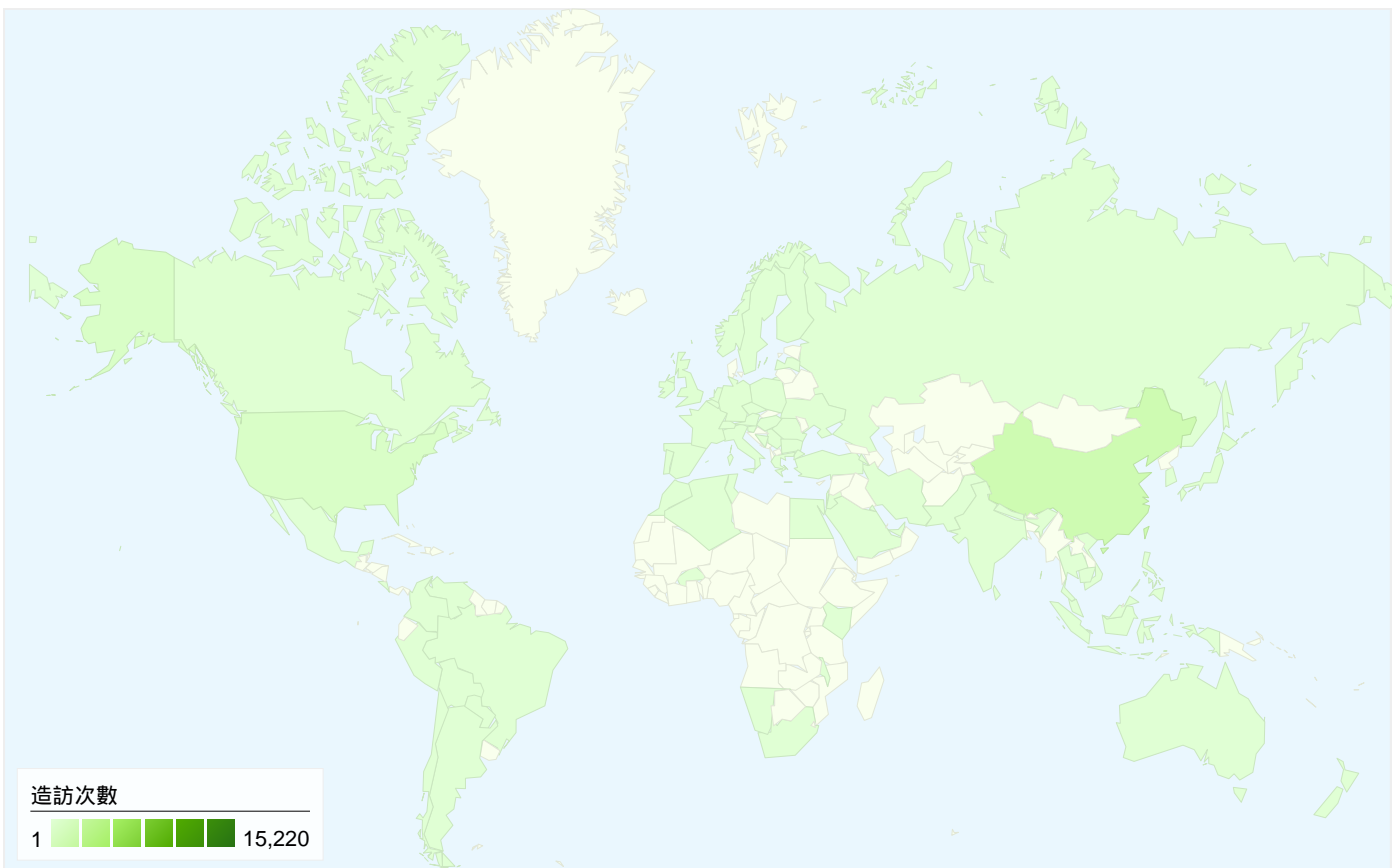

網站使用情況

18,856 造訪次數

69.22% 跳出率

39,254 瀏覽量

00:01:04 平均網站停留時間

2.08 單次造訪頁數

79.08% 新造訪次數百分比

訪客總覽

所有流量來源共帶來了 18,856 次造訪

5.58% 直接流量

2.86% 推薦連結網站

91.56% 搜尋引擎

- 搜尋引擎
17,265.00 (91.56%)
- 直接流量
1,052.00 (5.58%)
- 推薦連結網站
539.00 (2.86%)

主要流量來源

來源	造訪次數	造訪次數百分比
google (organic)	16,886	89.55%
(direct) ((none))	1,052	5.58%
yahoo (organic)	283	1.50%
140.114.72.31 (referral)	159	0.84%
74.125.153.132 (referral)	67	0.36%

關鍵字	造訪次數	造訪次數百分比
pd hydrogen heat of	37	0.21%
nmr pake pattern	20	0.12%
hong 1996 power social	18	0.10%
電鍍 硝酸	17	0.10%
raman 表面平坦	14	0.08%

39,254

39,254 瀏覽量

28,928 特定檢視

69.22% 跳出率

熱門內容

網頁	瀏覽量	瀏覽量百分比
/handle/987654321/237	364	0.93%
/handle/987654321/228	363	0.92%
/handle/987654321/281	337	0.86%
/handle/987654321/793	334	0.85%
/	319	0.81%

有 18,856 次造訪來自 77 個國家/領域

網站使用情況

造訪次數 18,856 佔網站總值的百分比： 100.00%	單次造訪頁數 2.08 網站平均值 2.08 (0.00%)	平均網站停留時間 00:01:04 網站平均值 00:01:04 (0.00%)	新造訪次數百分比 79.13% 網站平均值 79.08% (0.06%)	跳出率 69.22% 網站平均值 69.22% (0.00%)	
國家/領域	造訪次數	單次造訪頁數	平均網站停留時間	新造訪次數百分比	跳出率
Taiwan	15,220	2.09	00:01:03	77.52%	68.24%
China	1,549	2.47	00:01:36	86.31%	71.98%
United States	628	1.75	00:00:51	77.39%	74.52%
Hong Kong	421	1.65	00:00:36	92.64%	75.30%
Japan	143	1.59	00:00:45	89.51%	75.52%
United Kingdom	134	1.69	00:00:42	76.87%	75.37%
Germany	73	1.41	00:00:17	86.30%	83.56%
Canada	62	1.73	00:01:05	91.94%	67.74%
France	52	2.10	00:01:18	84.62%	63.46%
India	50	1.52	00:01:10	92.00%	78.00%