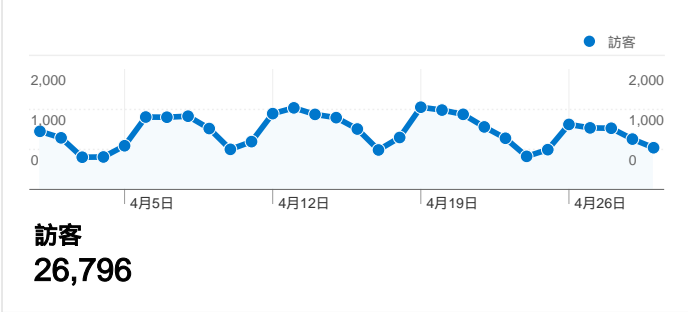

網站使用情況

30,693 造訪次數

69.72% 跳出率

60,551 瀏覽量

00:00:58 平均網站停留時間

1.97 單次造訪頁數

80.28% 新造訪次數百分比

訪客總覽

內容總覽

網頁	瀏覽量	瀏覽量百分比
/handle/987654321/237	505	0.83%
/handle/987654321/228	472	0.78%
/handle/987654321/793	472	0.78%
/handle/987654321/281	440	0.73%
/handle/987654321/272	439	0.73%

流量來源總覽

訪客分佈圖

有 26,796 人造訪過此網站

30,693 造訪次數

26,796 絕對不重複訪客

60,551 瀏覽量

1.97 平均瀏覽量

00:00:58 網站停留時間

69.72% 跳出率

80.28% 新造訪

技術分析數據

有 30,693 次造訪來自 79 個國家/領域

網站使用情況

造訪次數 30,693 佔網站總值的百分比： 100.00%	單次造訪頁數 1.97 網站平均值 1.97 (0.00%)	平均網站停留時間 00:00:58 網站平均值 00:00:58 (0.00%)	新造訪次數百分比 80.29% 網站平均值 80.28% (0.02%)	跳出率 69.72% 網站平均值 69.72% (0.00%)	
國家/領域	造訪次數	單次造訪頁數	平均網站停留時間	新造訪次數百分比	跳出率
Taiwan	25,805	2.00	00:00:56	78.54%	69.04%
China	2,513	2.00	00:01:34	90.29%	70.95%
Hong Kong	624	1.73	00:00:43	92.47%	76.28%
United States	604	1.74	00:00:38	85.10%	74.83%
United Kingdom	178	1.67	00:00:41	82.58%	77.53%
Japan	120	1.63	00:00:28	85.83%	73.33%
Australia	77	1.26	00:00:34	59.74%	87.01%
Canada	68	1.72	00:00:49	94.12%	75.00%
Singapore	64	1.61	00:00:26	95.31%	76.56%
India	57	2.68	00:01:32	87.72%	75.44%