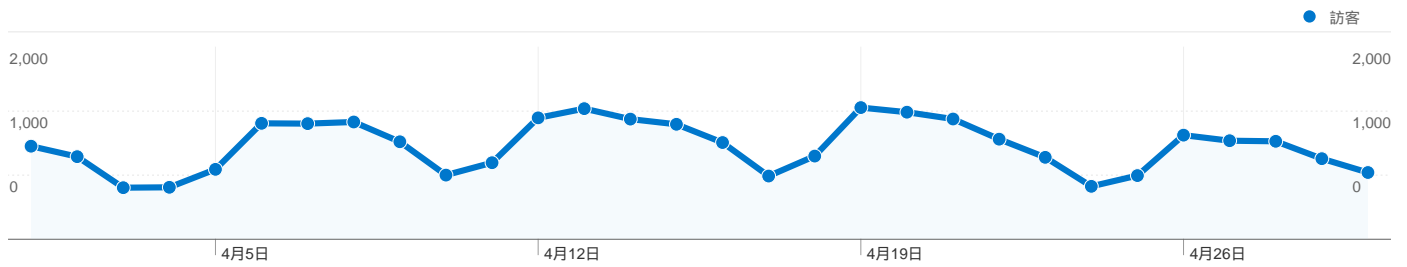

網站使用情況

30,693 造訪次數

69.72% 跳出率

60,551 瀏覽量

00:00:58 平均網站停留時間

1.97 單次造訪頁數

80.28% 新造訪次數百分比

訪客總覽

內容總覽

網頁	瀏覽量	瀏覽量百分比
/handle/987654321/237	505	0.83%
/handle/987654321/228	472	0.78%
/handle/987654321/793	472	0.78%
/handle/987654321/281	440	0.73%
/handle/987654321/272	439	0.73%

流量來源總覽

訪客分佈圖

有 26,796 人造訪過此網站

30,693 造訪次數

26,796 絕對不重複訪客

60,551 瀏覽量

1.97 平均瀏覽量

00:00:58 網站停留時間

69.72% 跳出率

80.28% 新造訪

技術分析數據

有 30,693 次造訪來自 79 個國家/領域

網站使用情況

造訪次數 30,693 佔網站總值的百分比： 100.00%	單次造訪頁數 1.97 網站平均值 1.97 (0.00%)	平均網站停留時間 00:00:58 網站平均值 00:00:58 (0.00%)	新造訪次數百分比 80.29% 網站平均值 80.28% (0.02%)	跳出率 69.72% 網站平均值 69.72% (0.00%)	
國家/領域	造訪次數	單次造訪頁數	平均網站停留時間	新造訪次數百分比	跳出率
Taiwan	25,805	2.00	00:00:56	78.54%	69.04%
China	2,513	2.00	00:01:34	90.29%	70.95%
Hong Kong	624	1.73	00:00:43	92.47%	76.28%
United States	604	1.74	00:00:38	85.10%	74.83%
United Kingdom	178	1.67	00:00:41	82.58%	77.53%
Japan	120	1.63	00:00:28	85.83%	73.33%
Australia	77	1.26	00:00:34	59.74%	87.01%
Canada	68	1.72	00:00:49	94.12%	75.00%
Singapore	64	1.61	00:00:26	95.31%	76.56%
India	57	2.68	00:01:32	87.72%	75.44%