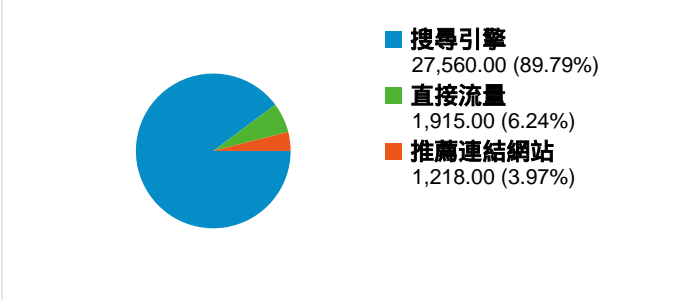

網站使用情況

30,693 造訪次數

69.72% 跳出率

60,551 瀏覽量

00:00:58 平均網站停留時間

1.97 單次造訪頁數

80.28% 新造訪次數百分比

訪客總覽

內容總覽

網頁	瀏覽量	瀏覽量百分比
/handle/987654321/237	505	0.83%
/handle/987654321/228	472	0.78%
/handle/987654321/793	472	0.78%
/handle/987654321/281	440	0.73%
/handle/987654321/272	439	0.73%

流量來源總覽

訪客分佈圖

有 26,796 人造訪過此網站

30,693 造訪次數

26,796 絕對不重複訪客

60,551 瀏覽量

1.97 平均瀏覽量

00:00:58 網站停留時間

69.72% 跳出率

80.28% 新造訪

技術分析數據