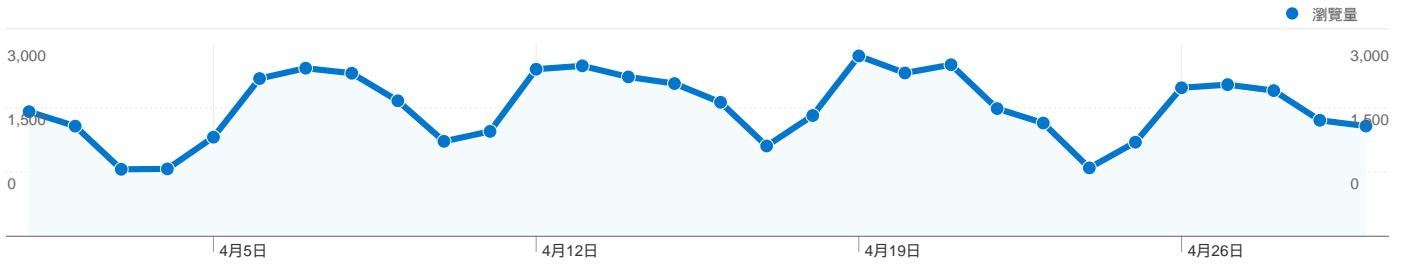

網站使用情況

30,693 造訪次數

69.72% 跳出率

60,551 瀏覽量

00:00:58 平均網站停留時間

1.97 單次造訪頁數

80.28% 新造訪次數百分比

訪客總覽

所有流量來源共帶來了 30,693 次造訪

6.24% 直接流量

3.97% 推薦連結網站

89.79% 搜尋引擎

- 搜尋引擎
27,560.00 (89.79%)
- 直接流量
1,915.00 (6.24%)
- 推薦連結網站
1,218.00 (3.97%)

主要流量來源

來源	造訪次數	造訪次數百分比	關鍵字	造訪次數	造訪次數百分比
google (organic)	26,471	86.24%	鄭協承 清大	75	0.27%
(direct) ((none))	1,915	6.24%	java 大量讀檔	52	0.19%
140.114.72.31 (referral)	679	2.21%	波導光柵耦合器	49	0.18%
yahoo (organic)	501	1.63%	nmr pake pattern	48	0.17%
baidu (organic)	302	0.98%	移動感測網路	37	0.13%

60,551

60,551 瀏覽量

45,460 特定檢視

69.72% 跳出率

熱門內容

網頁	瀏覽量	瀏覽量百分比
/handle/987654321/237	505	0.83%
/handle/987654321/228	472	0.78%
/handle/987654321/793	472	0.78%
/handle/987654321/281	440	0.73%
/handle/987654321/272	439	0.73%

有 30,693 次造訪來自 79 個國家/領域

網站使用情況

造訪次數 30,693 佔網站總值的百分比： 100.00%	單次造訪頁數 1.97 網站平均值 1.97 (0.00%)	平均網站停留時間 00:00:58 網站平均值 00:00:58 (0.00%)	新造訪次數百分比 80.29% 網站平均值 80.28% (0.02%)	跳出率 69.72% 網站平均值 69.72% (0.00%)	
國家/領域	造訪次數	單次造訪頁數	平均網站停留時間	新造訪次數百分比	跳出率
Taiwan	25,805	2.00	00:00:56	78.54%	69.04%
China	2,513	2.00	00:01:34	90.29%	70.95%
Hong Kong	624	1.73	00:00:43	92.47%	76.28%
United States	604	1.74	00:00:38	85.10%	74.83%
United Kingdom	178	1.67	00:00:41	82.58%	77.53%
Japan	120	1.63	00:00:28	85.83%	73.33%
Australia	77	1.26	00:00:34	59.74%	87.01%
Canada	68	1.72	00:00:49	94.12%	75.00%
Singapore	64	1.61	00:00:26	95.31%	76.56%
India	57	2.68	00:01:32	87.72%	75.44%