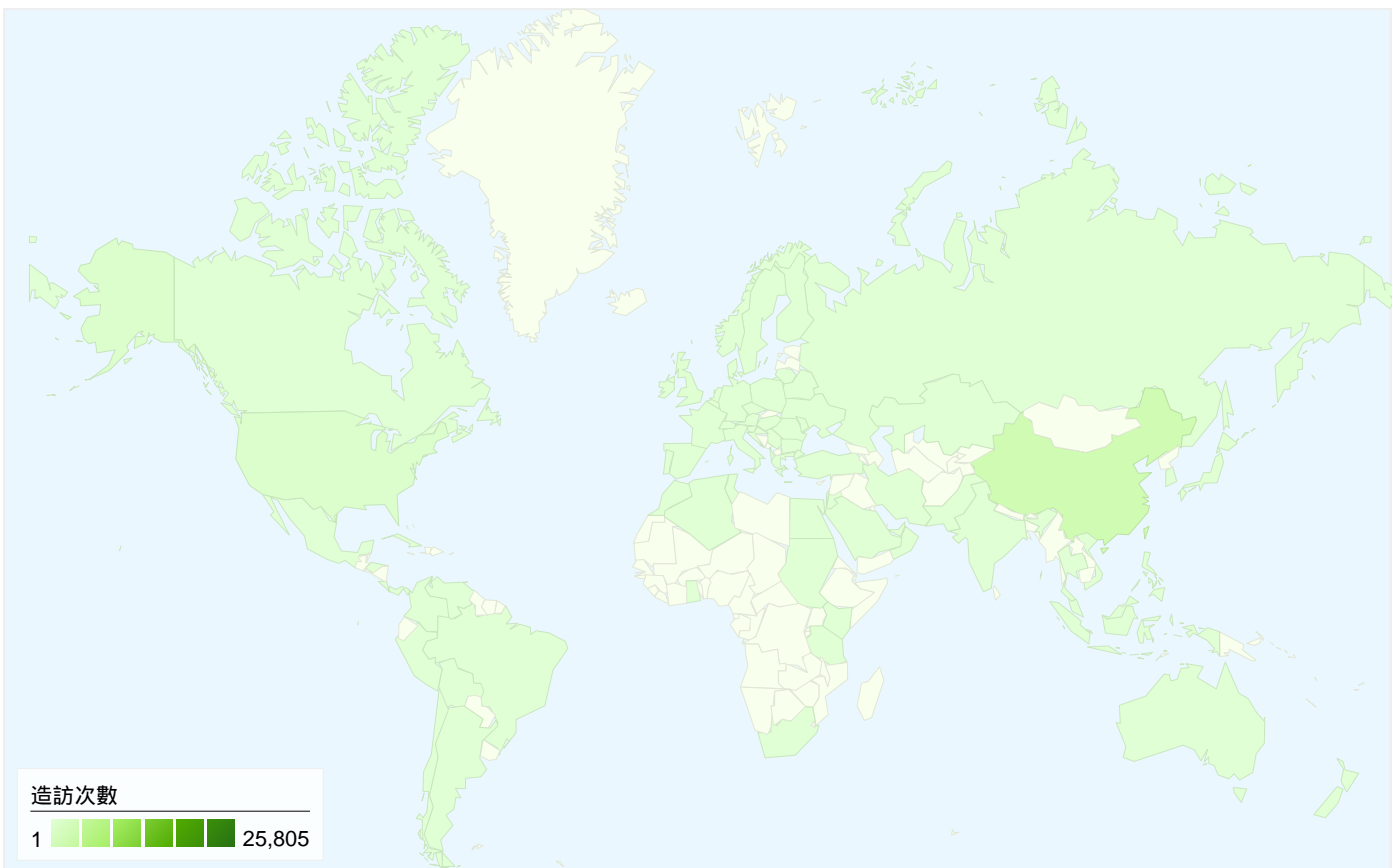

網站使用情況

30,693 造訪次數

69.72% 跳出率

60,551 瀏覽量

00:00:58 平均網站停留時間

1.97 單次造訪頁數

80.28% 新造訪次數百分比

訪客總覽

所有流量來源共帶來了 30,693 次造訪

6.24% 直接流量

3.97% 推薦連結網站

89.79% 搜尋引擎

- 搜尋引擎
27,560.00 (89.79%)
- 直接流量
1,915.00 (6.24%)
- 推薦連結網站
1,218.00 (3.97%)

主要流量來源

來源	造訪次數	造訪次數百分比	關鍵字	造訪次數	造訪次數百分比
google (organic)	26,471	86.24%	鄭協承 清大	75	0.27%
(direct) ((none))	1,915	6.24%	java 大量讀檔	52	0.19%
140.114.72.31 (referral)	679	2.21%	波導光柵耦合器	49	0.18%
yahoo (organic)	501	1.63%	nmr pake pattern	48	0.17%
baidu (organic)	302	0.98%	移動感測網路	37	0.13%

60,551

60,551 瀏覽量

45,460 特定檢視

69.72% 跳出率

熱門內容

網頁	瀏覽量	瀏覽量百分比
/handle/987654321/237	505	0.83%
/handle/987654321/228	472	0.78%
/handle/987654321/793	472	0.78%
/handle/987654321/281	440	0.73%
/handle/987654321/272	439	0.73%

有 30,693 次造訪來自 79 個國家/領域

網站使用情況

造訪次數 30,693 佔網站總值的百分比： 100.00%	單次造訪頁數 1.97 網站平均值 1.97 (0.00%)	平均網站停留時間 00:00:58 網站平均值 00:00:58 (0.00%)	新造訪次數百分比 80.29% 網站平均值 80.28% (0.02%)	跳出率 69.72% 網站平均值 69.72% (0.00%)	
國家/領域	造訪次數	單次造訪頁數	平均網站停留時間	新造訪次數百分比	跳出率
Taiwan	25,805	2.00	00:00:56	78.54%	69.04%
China	2,513	2.00	00:01:34	90.29%	70.95%
Hong Kong	624	1.73	00:00:43	92.47%	76.28%
United States	604	1.74	00:00:38	85.10%	74.83%
United Kingdom	178	1.67	00:00:41	82.58%	77.53%
Japan	120	1.63	00:00:28	85.83%	73.33%
Australia	77	1.26	00:00:34	59.74%	87.01%
Canada	68	1.72	00:00:49	94.12%	75.00%
Singapore	64	1.61	00:00:26	95.31%	76.56%
India	57	2.68	00:01:32	87.72%	75.44%