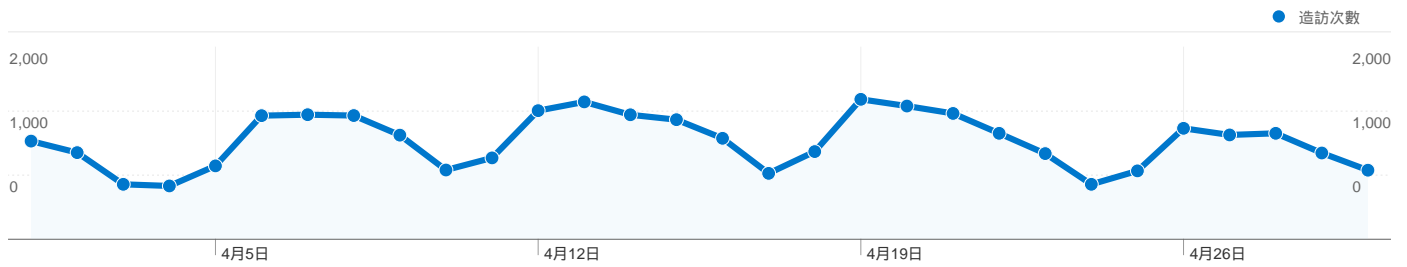

網站使用情況

30,693 造訪次數

69.72% 跳出率

60,551 瀏覽量

00:00:58 平均網站停留時間

1.97 單次造訪頁數

80.28% 新造訪次數百分比

訪客總覽

內容總覽

網頁	瀏覽量	瀏覽量百分比
/handle/987654321/237	505	0.83%
/handle/987654321/228	472	0.78%
/handle/987654321/793	472	0.78%
/handle/987654321/281	440	0.73%
/handle/987654321/272	439	0.73%

流量來源總覽

訪客分佈圖

有 26,796 人造訪過此網站

30,693 造訪次數

26,796 絕對不重複訪客

60,551 瀏覽量

1.97 平均瀏覽量

00:00:58 網站停留時間

69.72% 跳出率

80.28% 新造訪

技術分析數據

所有流量來源共帶來了 30,693 次造訪

6.24% 直接流量

3.97% 推薦連結網站

89.79% 搜尋引擎

- 搜尋引擎
27,560.00 (89.79%)
- 直接流量
1,915.00 (6.24%)
- 推薦連結網站
1,218.00 (3.97%)

主要流量來源

來源	造訪次數	造訪次數百分比	關鍵字	造訪次數	造訪次數百分比
google (organic)	26,471	86.24%	鄭協承 清大	75	0.27%
(direct) ((none))	1,915	6.24%	java 大量讀檔	52	0.19%
140.114.72.31 (referral)	679	2.21%	波導光柵耦合器	49	0.18%
yahoo (organic)	501	1.63%	nmr pake pattern	48	0.17%
baidu (organic)	302	0.98%	移動感測網路	37	0.13%