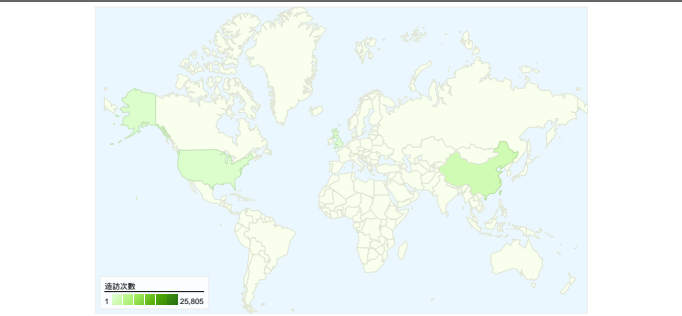

網站使用情況

30,693 造訪次數

69.72% 跳出率

60,551 瀏覽量

00:00:58 平均網站停留時間

1.97 單次造訪頁數

80.28% 新造訪次數百分比

訪客總覽

內容總覽

網頁	瀏覽量	瀏覽量百分比
/handle/987654321/237	505	0.83%
/handle/987654321/228	472	0.78%
/handle/987654321/793	472	0.78%
/handle/987654321/281	440	0.73%
/handle/987654321/272	439	0.73%

流量來源總覽

訪客分佈圖

有 26,796 人造訪過此網站

30,693 造訪次數

26,796 絕對不重複訪客

60,551 瀏覽量

1.97 平均瀏覽量

00:00:58 網站停留時間

69.72% 跳出率

80.28% 新造訪

技術分析數據

有 30,693 次造訪來自 79 個國家/領域

網站使用情況

造訪次數 30,693 佔網站總值的百分比： 100.00%	單次造訪頁數 1.97 網站平均值 1.97 (0.00%)	平均網站停留時間 00:00:58 網站平均值 00:00:58 (0.00%)	新造訪次數百分比 80.29% 網站平均值 80.28% (0.02%)	跳出率 69.72% 網站平均值 69.72% (0.00%)	
國家/領域	造訪次數	單次造訪頁數	平均網站停留時間	新造訪次數百分比	跳出率
Taiwan	25,805	2.00	00:00:56	78.54%	69.04%
China	2,513	2.00	00:01:34	90.29%	70.95%
Hong Kong	624	1.73	00:00:43	92.47%	76.28%
United States	604	1.74	00:00:38	85.10%	74.83%
United Kingdom	178	1.67	00:00:41	82.58%	77.53%
Japan	120	1.63	00:00:28	85.83%	73.33%
Australia	77	1.26	00:00:34	59.74%	87.01%
Canada	68	1.72	00:00:49	94.12%	75.00%
Singapore	64	1.61	00:00:26	95.31%	76.56%
India	57	2.68	00:01:32	87.72%	75.44%