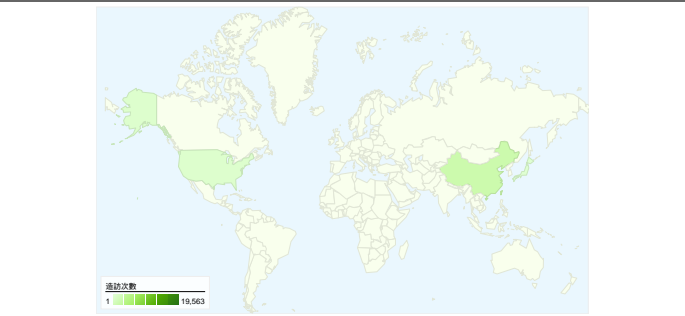

網站使用情況

23,530 造訪次數

66.50% 跳出率

49,429 瀏覽量

00:01:04 平均網站停留時間

2.10 單次造訪頁數

78.50% 新造訪次數百分比

訪客總覽

訪客
20,524

內容總覽

網頁	瀏覽量	瀏覽量百分比
/handle/987654321/228	408	0.83%
/handle/987654321/237	403	0.82%
/handle/987654321/281	398	0.81%
/handle/987654321/793	389	0.79%
/	369	0.75%

流量來源總覽

訪客分佈圖