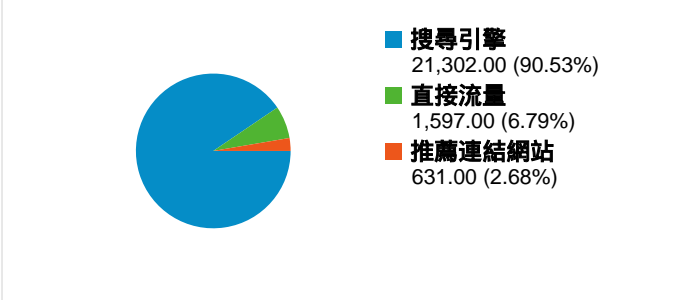

### 網站使用情況

23,530 造訪次數

66.50% 跳出率

49,429 瀏覽量

00:01:04 平均網站停留時間

2.10 單次造訪頁數

78.50% 新造訪次數百分比

### 訪客總覽

訪客  
20,524

### 內容總覽

網頁	瀏覽量	瀏覽量百分比
/handle/987654321/228	408	0.83%
/handle/987654321/237	403	0.82%
/handle/987654321/281	398	0.81%
/handle/987654321/793	389	0.79%
/	369	0.75%

### 流量來源總覽