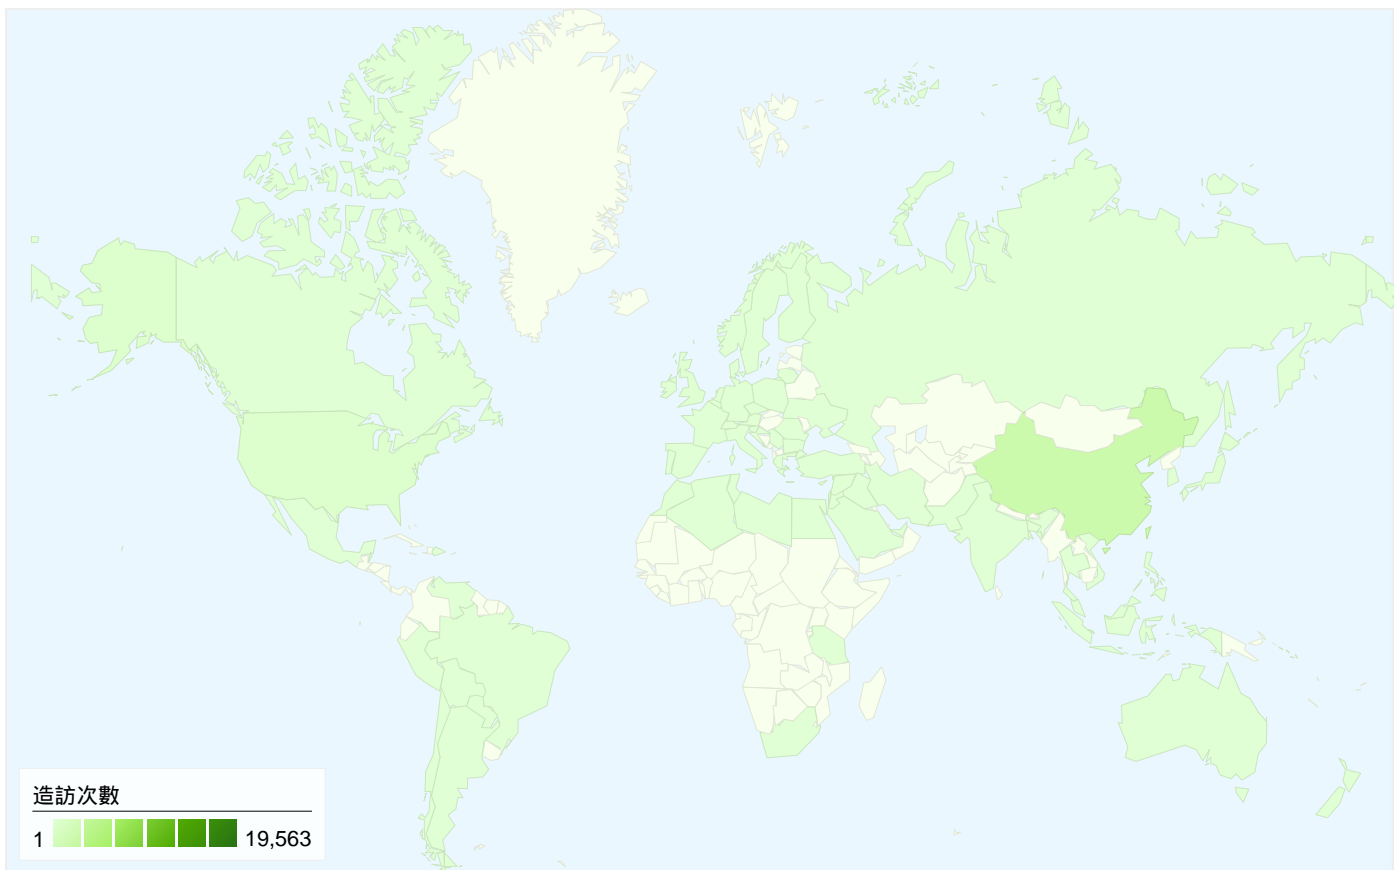

## 主要流量來源

來源	造訪次數	造訪次數百分比	關鍵字	造訪次數	造訪次數百分比
google (organic)	20,101	85.43%	鄭協承 清大	83	0.39%
(direct) ((none))	1,597	6.79%	光柵 耦合	63	0.30%
baidu (organic)	407	1.73%	論饒魯與朱熹對《中庸》解釋	40	0.19%
bing (organic)	383	1.63%	移動感測網路	39	0.18%
yahoo (organic)	376	1.60%	區塊比對	38	0.18%

49,429

49,429 瀏覽量

36,658 特定檢視

66.50% 跳出率

## 熱門內容

網頁	瀏覽量	瀏覽量百分比
/handle/987654321/228	408	0.83%
/handle/987654321/237	403	0.82%
/handle/987654321/281	398	0.81%
/handle/987654321/793	389	0.79%
/	369	0.75%

## 有 23,530 次造訪來自 75 個國家/領域