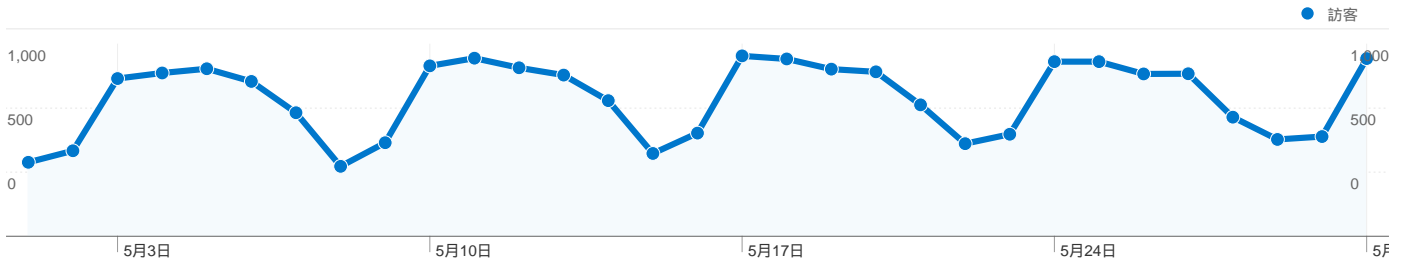

有 20,524 人造訪過此網站

23,530 造訪次數

20,524 絕對不重複訪客

49,429 瀏覽量

2.10 平均瀏覽量

00:01:04 網站停留時間

66.50% 跳出率

78.50% 新造訪

技術分析數據

瀏覽器	造訪次數	造訪次數百分比	連線速度	造訪次數	造訪次數百分比
Internet Explorer	17,173	72.98%	Unknown	12,449	52.91%
Firefox	3,854	16.38%	T1	8,164	34.70%
Chrome	2,132	9.06%	DSL	1,999	8.50%
Safari	235	1.00%	Cable	651	2.77%
Opera	95	0.40%	Dialup	236	1.00%