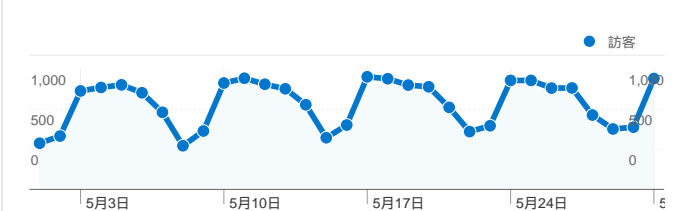

網站使用情況

23,530 造訪次數

66.50% 跳出率

49,429 瀏覽量

00:01:04 平均網站停留時間

2.10 單次造訪頁數

78.50% 新造訪次數百分比

訪客總覽

訪客
20,524

內容總覽

網頁	瀏覽量	瀏覽量百分比
/handle/987654321/228	408	0.83%
/handle/987654321/237	403	0.82%
/handle/987654321/281	398	0.81%
/handle/987654321/793	389	0.79%
/	369	0.75%

流量來源總覽

訪客分佈圖