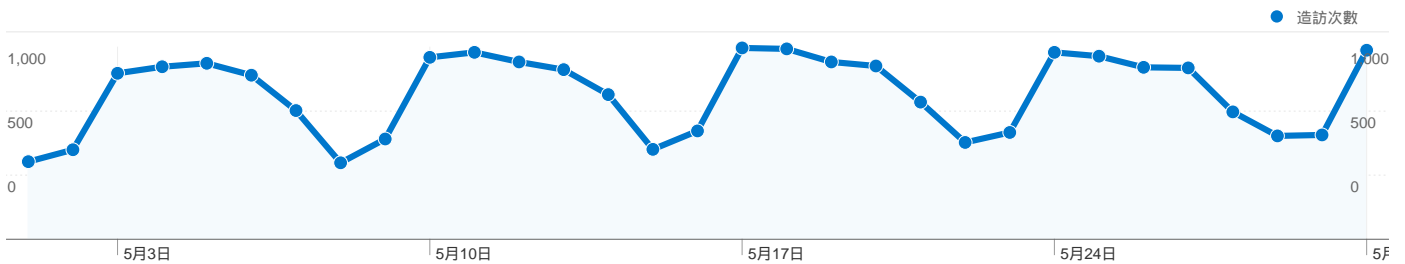

### 流量來源總覽

### 訪客分佈圖

## 有 20,524 人造訪過此網站

23,530 造訪次數

20,524 絕對不重複訪客

49,429 瀏覽量

2.10 平均瀏覽量

00:01:04 網站停留時間

66.50% 跳出率

78.50% 新造訪

## 所有流量來源共帶來了 23,530 次造訪

 6.79% 直接流量

 2.68% 推薦連結網站

 90.53% 搜尋引擎

■ 搜尋引擎  
21,302.00 (90.53%)

■ 直接流量  
1,597.00 (6.79%)

■ 推薦連結網站  
631.00 (2.68%)