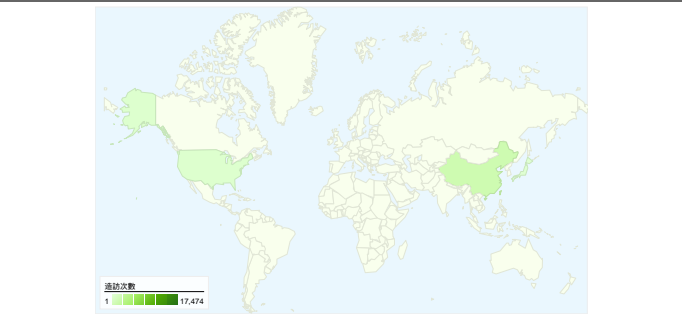

網站使用情況

20,526 造訪次數

67.43% 跳出率

41,675 瀏覽量

00:01:00 平均網站停留時間

2.03 單次造訪頁數

78.25% 新造訪次數百分比

訪客總覽

訪客
17,950

內容總覽

網頁	瀏覽量	瀏覽量百分比
/handle/987654321/228	358	0.86%
/handle/987654321/793	356	0.85%
/handle/987654321/281	321	0.77%
/handle/987654321/272	316	0.76%
/	300	0.72%

流量來源總覽

訪客分佈圖

有 17,950 人造訪過此網站

20,526 造訪次數

所有流量來源共帶來了 20,526 次造訪

7.59% 直接流量

2.86% 推薦連結網站

89.55% 搜尋引擎

搜尋引擎
 18,381.00 (89.55%)
直接流量
 1,557.00 (7.59%)
推薦連結網站
 588.00 (2.86%)

主要流量來源

來源	造訪次數	造訪次數百分比	關鍵字	造訪次數	造訪次數百分比
google (organic)	17,197	83.78%	論饒魯與朱熹對《中庸》解釋	56	0.30%
(direct) ((none))	1,557	7.59%	"楊志盛" ranslore	48	0.26%
yahoo (organic)	430	2.09%	移動感測網路	39	0.21%
baidu (organic)	366	1.78%	clathrin caveolin	36	0.20%
bing (organic)	358	1.74%	鎖入效果	33	0.18%

網站使用情況

造訪次數 20,526 佔網站總值的百分比： 100.00%	單次造訪頁數 2.03 網站平均值 2.03 (0.00%)	平均網站停留時間 00:01:00 網站平均值 00:01:00 (0.00%)	新造訪次數百分比 78.31% 網站平均值 78.25% (0.08%)	跳出率 67.43% 網站平均值 67.43% (0.00%)	
國家/領域	造訪次數	單次造訪頁數	平均網站停留時間	新造訪次數百分比	跳出率
Taiwan	17,474	2.06	00:01:00	76.29%	66.65%
China	1,821	1.81	00:01:07	90.39%	71.83%
United States	324	2.00	00:00:56	89.81%	68.52%
Hong Kong	244	2.24	00:00:59	90.57%	72.95%
Japan	108	1.85	00:00:23	91.67%	70.37%
United Kingdom	73	1.41	00:00:16	76.71%	82.19%
India	57	1.75	00:01:11	68.42%	75.44%
Germany	45	1.82	00:02:51	91.11%	64.44%
Canada	39	1.64	00:00:35	92.31%	74.36%
Singapore	33	1.94	00:01:00	87.88%	66.67%