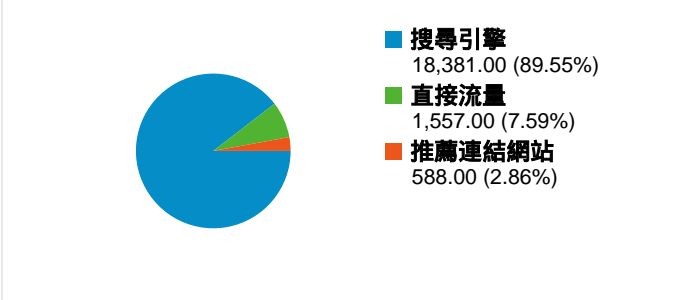

網站使用情況

20,526 造訪次數

67.43% 跳出率

41,675 瀏覽量

00:01:00 平均網站停留時間

2.03 單次造訪頁數

78.25% 新造訪次數百分比

訪客總覽

訪客
17,950

內容總覽

網頁	瀏覽量	瀏覽量百分比
/handle/987654321/228	358	0.86%
/handle/987654321/793	356	0.85%
/handle/987654321/281	321	0.77%
/handle/987654321/272	316	0.76%
/	300	0.72%

流量來源總覽

訪客分佈圖

有 17,950 人造訪過此網站

20,526 造訪次數

所有流量來源共帶來了 20,526 次造訪

7.59% 直接流量

2.86% 推薦連結網站

89.55% 搜尋引擎

搜尋引擎
 18,381.00 (89.55%)
直接流量
 1,557.00 (7.59%)
推薦連結網站
 588.00 (2.86%)

主要流量來源

來源	造訪次數	造訪次數百分比	關鍵字	造訪次數	造訪次數百分比
google (organic)	17,197	83.78%	論饒魯與朱熹對《中庸》解釋	56	0.30%
(direct) ((none))	1,557	7.59%	"楊志盛" ranslore	48	0.26%
yahoo (organic)	430	2.09%	移動感測網路	39	0.21%
baidu (organic)	366	1.78%	clathrin caveolin	36	0.20%
bing (organic)	358	1.74%	鎖入效果	33	0.18%