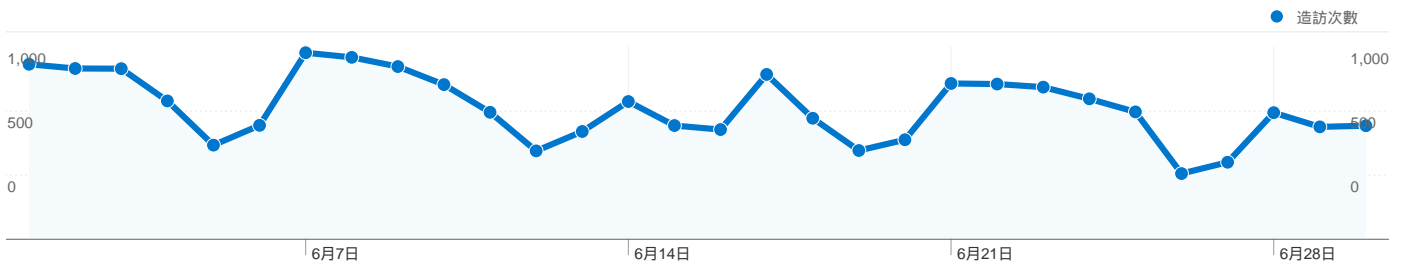

網站使用情況

20,526 造訪次數

67.43% 跳出率

41,675 瀏覽量

00:01:00 平均網站停留時間

2.03 單次造訪頁數

78.25% 新造訪次數百分比

訪客總覽

訪客
17,950

內容總覽

網頁	瀏覽量	瀏覽量百分比
/handle/987654321/228	358	0.86%
/handle/987654321/793	356	0.85%
/handle/987654321/281	321	0.77%
/handle/987654321/272	316	0.76%
/	300	0.72%

流量來源總覽

訪客分佈圖

有 17,950 人造訪過此網站

20,526 造訪次數

17,950 絕對不重複訪客

41,675 瀏覽量

2.03 平均瀏覽量

00:01:00 網站停留時間

67.43% 跳出率

78.25% 新造訪

技術分析數據

瀏覽器	造訪次數	造訪次數百分比	連線速度	造訪次數	造訪次數百分比
Internet Explorer	14,740	71.81%	Unknown	10,770	52.47%
Firefox	3,456	16.84%	T1	7,325	35.69%
Chrome	1,994	9.71%	DSL	1,621	7.90%
Safari	220	1.07%	Cable	555	2.70%
Opera	93	0.45%	Dialup	216	1.05%

所有流量來源共帶來了 20,526 次造訪

7.59% 直接流量

2.86% 推薦連結網站

89.55% 搜尋引擎

搜尋引擎
 18,381.00 (89.55%)
直接流量
 1,557.00 (7.59%)
推薦連結網站
 588.00 (2.86%)

主要流量來源

來源	造訪次數	造訪次數百分比	關鍵字	造訪次數	造訪次數百分比
google (organic)	17,197	83.78%	論饒魯與朱熹對《中庸》解釋	56	0.30%
(direct) ((none))	1,557	7.59%	"楊志盛" ranslore	48	0.26%
yahoo (organic)	430	2.09%	移動感測網路	39	0.21%
baidu (organic)	366	1.78%	clathrin caveolin	36	0.20%
bing (organic)	358	1.74%	鎖入效果	33	0.18%