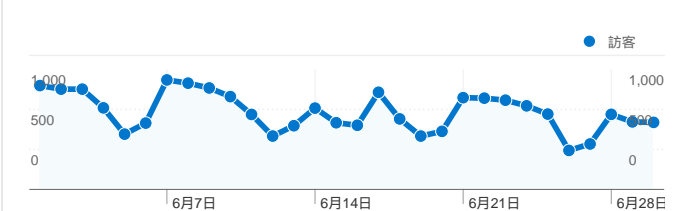

網站使用情況

20,526 造訪次數

67.43% 跳出率

41,675 瀏覽量

00:01:00 平均網站停留時間

2.03 單次造訪頁數

78.25% 新造訪次數百分比

訪客總覽

訪客
17,950

內容總覽

網頁	瀏覽量	瀏覽量百分比
/handle/987654321/228	358	0.86%
/handle/987654321/793	356	0.85%
/handle/987654321/281	321	0.77%
/handle/987654321/272	316	0.76%
/	300	0.72%

流量來源總覽

訪客分佈圖

有 17,950 人造訪過此網站

20,526 造訪次數

所有流量來源共帶來了 20,526 次造訪

7.59% 直接流量

2.86% 推薦連結網站

89.55% 搜尋引擎

搜尋引擎
 18,381.00 (89.55%)
直接流量
 1,557.00 (7.59%)
推薦連結網站
 588.00 (2.86%)

主要流量來源

來源	造訪次數	造訪次數百分比	關鍵字	造訪次數	造訪次數百分比
google (organic)	17,197	83.78%	論饒魯與朱熹對《中庸》解釋	56	0.30%
(direct) ((none))	1,557	7.59%	"楊志盛" ranslore	48	0.26%
yahoo (organic)	430	2.09%	移動感測網路	39	0.21%
baidu (organic)	366	1.78%	clathrin caveolin	36	0.20%
bing (organic)	358	1.74%	鎖入效果	33	0.18%

網站使用情況

造訪次數 20,526 佔網站總值的百分比： 100.00%	單次造訪頁數 2.03 網站平均值 2.03 (0.00%)	平均網站停留時間 00:01:00 網站平均值 00:01:00 (0.00%)	新造訪次數百分比 78.31% 網站平均值 78.25% (0.08%)	跳出率 67.43% 網站平均值 67.43% (0.00%)	
國家/領域	造訪次數	單次造訪頁數	平均網站停留時間	新造訪次數百分比	跳出率
Taiwan	17,474	2.06	00:01:00	76.29%	66.65%
China	1,821	1.81	00:01:07	90.39%	71.83%
United States	324	2.00	00:00:56	89.81%	68.52%
Hong Kong	244	2.24	00:00:59	90.57%	72.95%
Japan	108	1.85	00:00:23	91.67%	70.37%
United Kingdom	73	1.41	00:00:16	76.71%	82.19%
India	57	1.75	00:01:11	68.42%	75.44%
Germany	45	1.82	00:02:51	91.11%	64.44%
Canada	39	1.64	00:00:35	92.31%	74.36%
Singapore	33	1.94	00:01:00	87.88%	66.67%