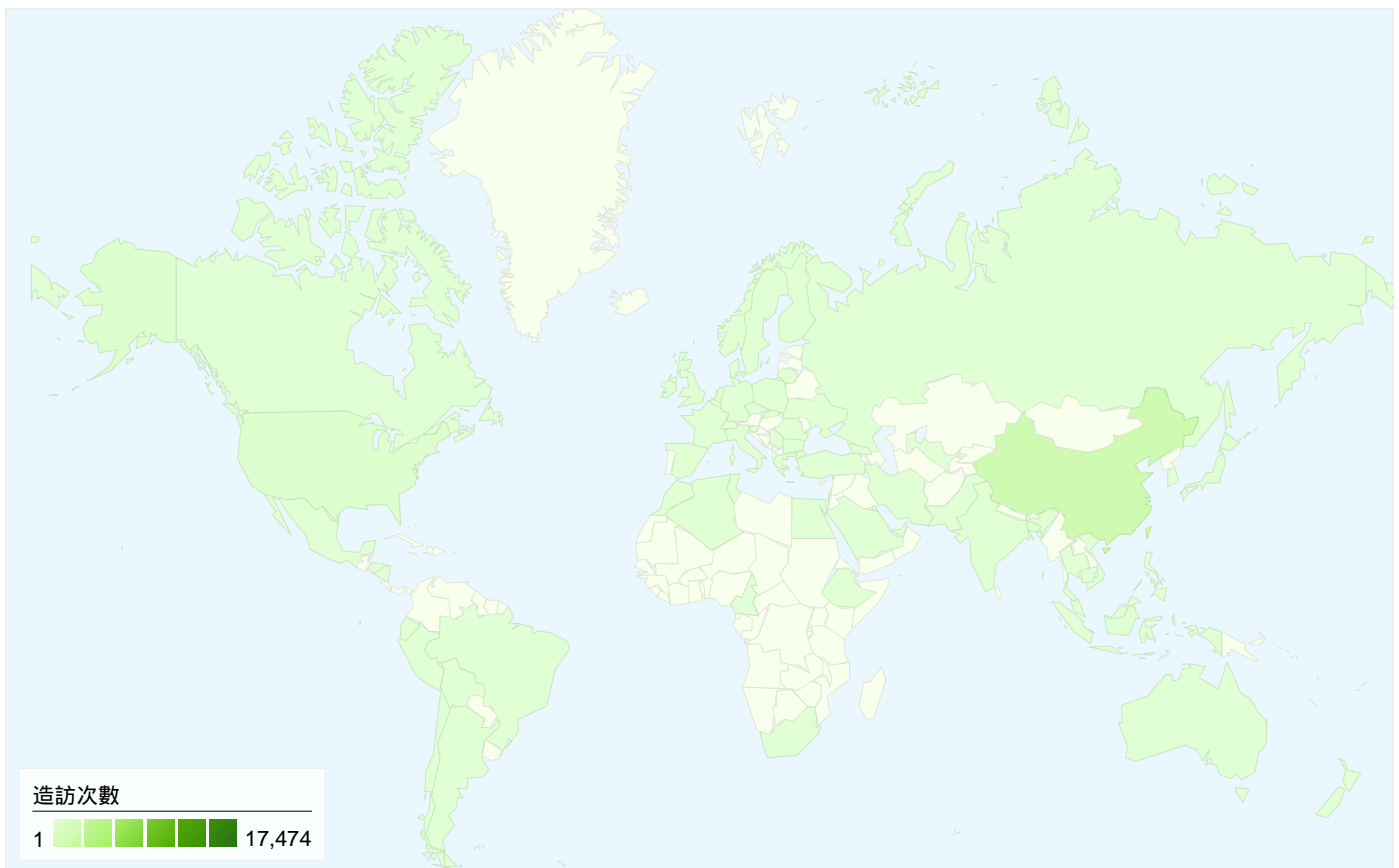

訪客
17,950

內容總覽

網頁	瀏覽量	瀏覽量百分比
/handle/987654321/228	358	0.86%
/handle/987654321/793	356	0.85%
/handle/987654321/281	321	0.77%
/handle/987654321/272	316	0.76%
/	300	0.72%

流量來源總覽

訪客分佈圖

有 17,950 人造訪過此網站

20,526 造訪次數

所有流量來源共帶來了 20,526 次造訪

7.59% 直接流量

2.86% 推薦連結網站

89.55% 搜尋引擎

搜尋引擎
 18,381.00 (89.55%)
直接流量
 1,557.00 (7.59%)
推薦連結網站
 588.00 (2.86%)

主要流量來源

來源	造訪次數	造訪次數百分比	關鍵字	造訪次數	造訪次數百分比
google (organic)	17,197	83.78%	論饒魯與朱熹對《中庸》解釋	56	0.30%
(direct) ((none))	1,557	7.59%	"楊志盛" ranslore	48	0.26%
yahoo (organic)	430	2.09%	移動感測網路	39	0.21%
baidu (organic)	366	1.78%	clathrin caveolin	36	0.20%
bing (organic)	358	1.74%	鎖入效果	33	0.18%

41,675

41,675 瀏覽量

31,099 特定檢視

67.43% 跳出率

熱門內容

網頁	瀏覽量	瀏覽量百分比
/handle/987654321/228	358	0.86%
/handle/987654321/793	356	0.85%
/handle/987654321/281	321	0.77%
/handle/987654321/272	316	0.76%
/	300	0.72%

有 20,526 次造訪來自 72 個國家/領域

網站使用情況

造訪次數 20,526 佔網站總值的百分比： 100.00%	單次造訪頁數 2.03 網站平均值 2.03 (0.00%)	平均網站停留時間 00:01:00 網站平均值 00:01:00 (0.00%)	新造訪次數百分比 78.31% 網站平均值 78.25% (0.08%)	跳出率 67.43% 網站平均值 67.43% (0.00%)	
國家/領域	造訪次數	單次造訪頁數	平均網站停留時間	新造訪次數百分比	跳出率
Taiwan	17,474	2.06	00:01:00	76.29%	66.65%
China	1,821	1.81	00:01:07	90.39%	71.83%
United States	324	2.00	00:00:56	89.81%	68.52%
Hong Kong	244	2.24	00:00:59	90.57%	72.95%
Japan	108	1.85	00:00:23	91.67%	70.37%
United Kingdom	73	1.41	00:00:16	76.71%	82.19%
India	57	1.75	00:01:11	68.42%	75.44%
Germany	45	1.82	00:02:51	91.11%	64.44%
Canada	39	1.64	00:00:35	92.31%	74.36%
Singapore	33	1.94	00:01:00	87.88%	66.67%