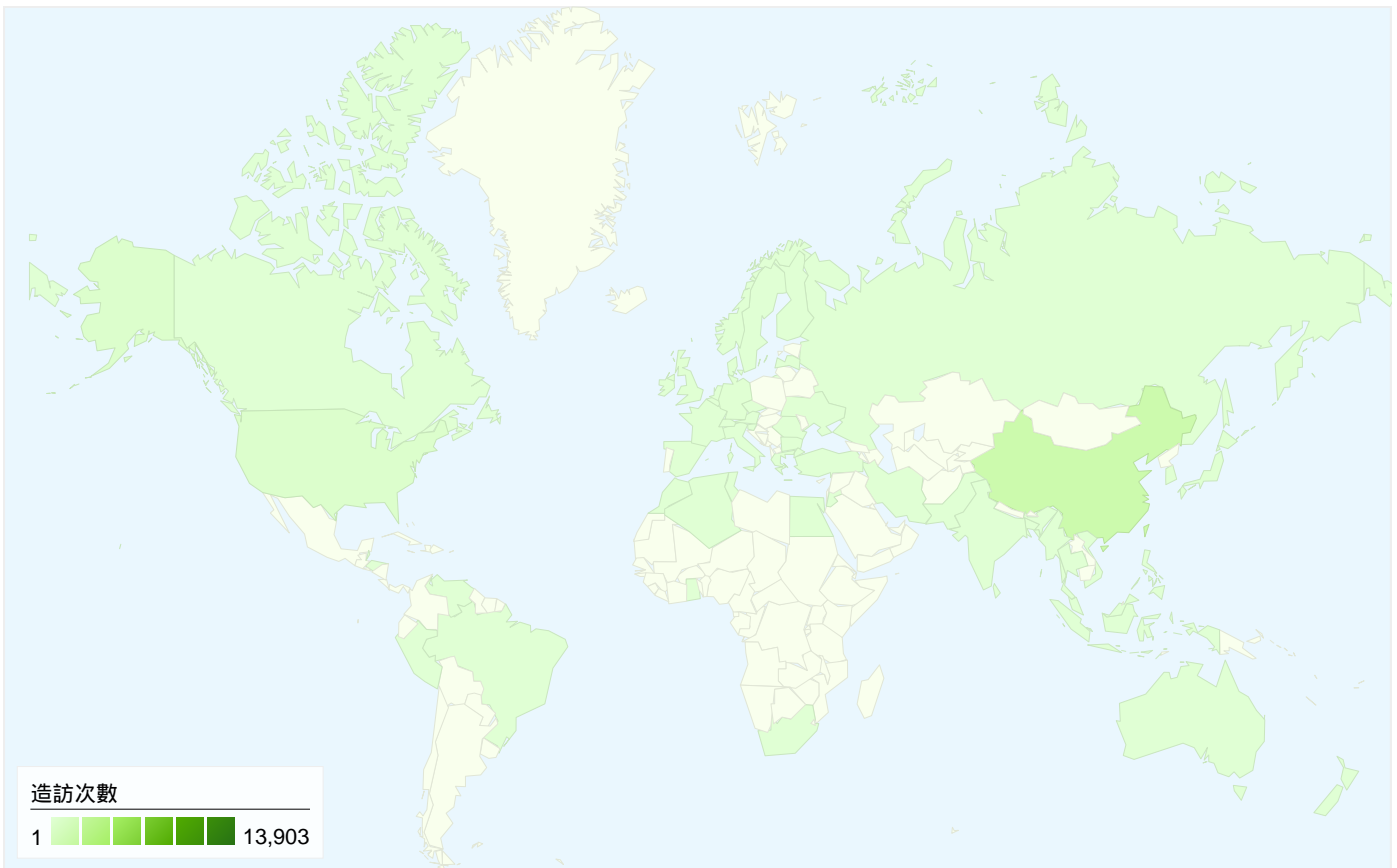

34,950

34,950 瀏覽量

26,281 特定檢視

68.24% 跳出率

## 有 16,683 次造訪來自 61 個國家/領域