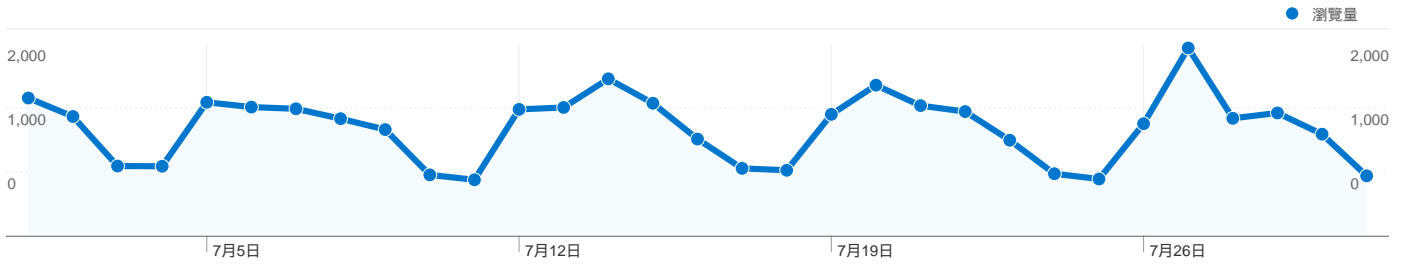

## 有 14,573 人造訪過此網站

16,683 造訪次數

14,573 絕對不重複訪客

34,950 瀏覽量

2.09 平均瀏覽量

00:01:01 網站停留時間

68.24% 跳出率

77.76% 新造訪

## 所有流量來源共帶來了 16,683 次造訪

7.31% 直接流量

3.49% 推薦連結網站

89.20% 搜尋引擎

■ 搜尋引擎  
14,881.00 (89.20%)

■ 直接流量  
1,219.00 (7.31%)

■ 推薦連結網站  
583.00 (3.49%)

## 主要流量來源

來源	造訪次數	造訪次數百分比	關鍵字	造訪次數	造訪次數百分比
google (organic)	14,005	83.95%	熱敏電阻 tcr	69	0.46%
(direct) ((none))	1,219	7.31%	國內產業如何成功引導技術移	62	0.42%
yahoo (organic)	483	2.90%	當國家遇見市場:以公部門的勞	35	0.24%
baidu (organic)	351	2.10%	移動感測網路	29	0.19%
140.114.72.31 (referral)	176	1.05%	site:ir.lib.nthu.edu.tw	28	0.19%

34,950

34,950 瀏覽量

26,281 特定檢視

68.24% 跳出率