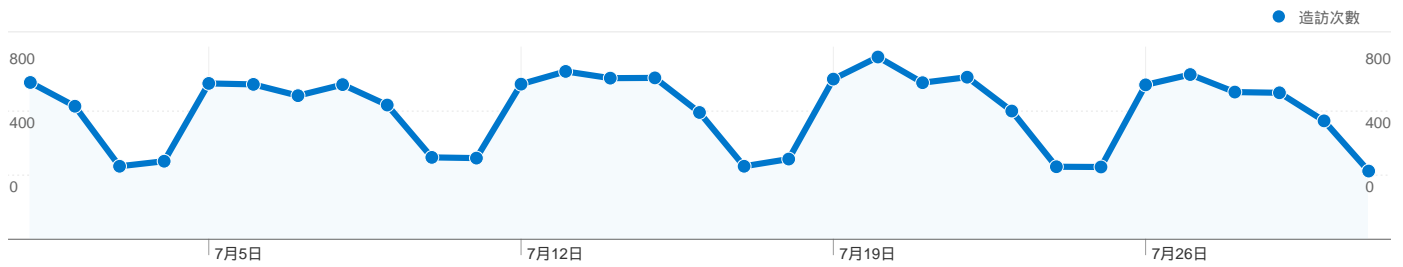

### 流量來源總覽

### 訪客分佈圖

## 有 14,573 人造訪過此網站

16,683 造訪次數

14,573 絕對不重複訪客

34,950 瀏覽量

2.09 平均瀏覽量

00:01:01 網站停留時間

68.24% 跳出率

77.76% 新造訪

## 所有流量來源共帶來了 16,683 次造訪

7.31% 直接流量

3.49% 推薦連結網站

89.20% 搜尋引擎

■ 搜尋引擎  
14,881.00 (89.20%)

■ 直接流量  
1,219.00 (7.31%)

■ 推薦連結網站  
583.00 (3.49%)