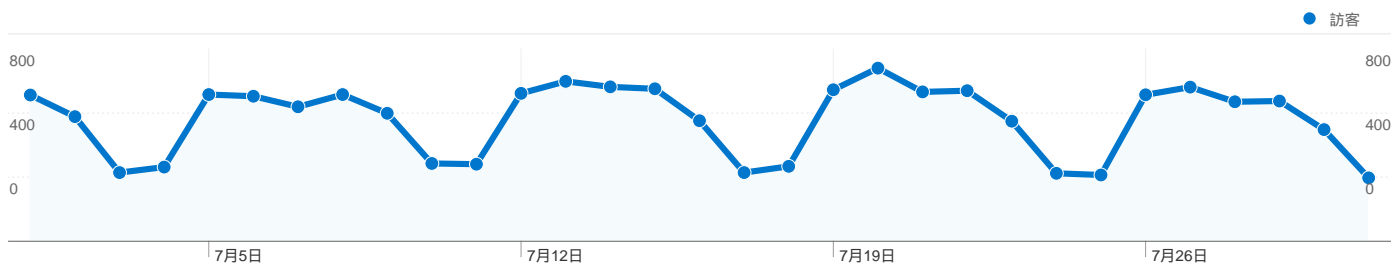

### 網站使用情況

16,683 造訪次數

68.24% 跳出率

34,950 瀏覽量

00:01:01 平均網站停留時間

2.09 單次造訪頁數

77.76% 新造訪次數百分比

### 內容總覽

網頁	瀏覽量	瀏覽量百分比
/handle/987654321/237	303	0.87%
/	298	0.85%
/handle/987654321/281	295	0.84%
/handle/987654321/228	277	0.79%
/handle/987654321/793	242	0.69%

### 流量來源總覽

### 訪客分佈圖