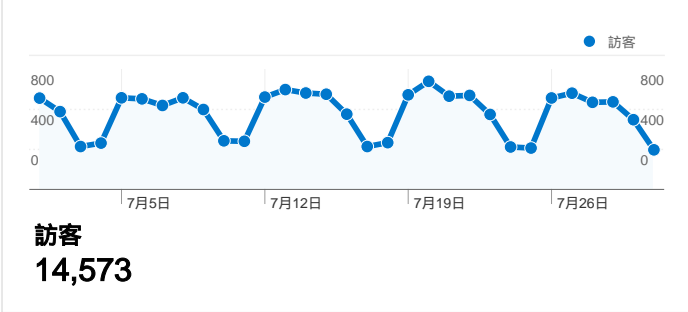

網站使用情況

16,683 造訪次數

68.24% 跳出率

34,950 瀏覽量

00:01:01 平均網站停留時間

2.09 單次造訪頁數

77.76% 新造訪次數百分比

訪客總覽

內容總覽

網頁	瀏覽量	瀏覽量百分比
/handle/987654321/237	303	0.87%
/	298	0.85%
/handle/987654321/281	295	0.84%
/handle/987654321/228	277	0.79%
/handle/987654321/793	242	0.69%

流量來源總覽

訪客分佈圖