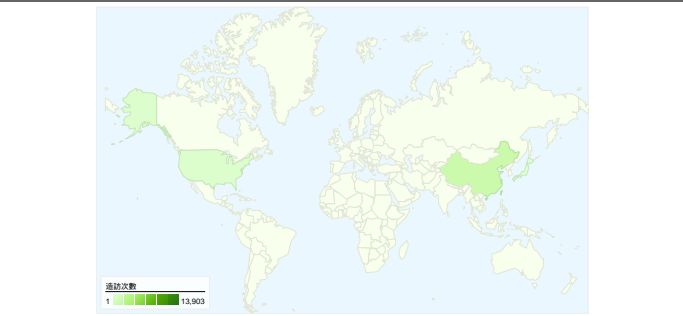

網站使用情況

16,683 造訪次數

68.24% 跳出率

34,950 瀏覽量

00:01:01 平均網站停留時間

2.09 單次造訪頁數

77.76% 新造訪次數百分比

訪客總覽

內容總覽

網頁	瀏覽量	瀏覽量百分比
/handle/987654321/237	303	0.87%
/	298	0.85%
/handle/987654321/281	295	0.84%
/handle/987654321/228	277	0.79%
/handle/987654321/793	242	0.69%

流量來源總覽

訪客分佈圖