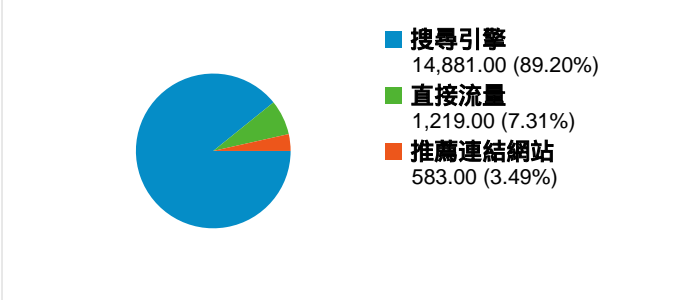

網站使用情況

16,683 造訪次數

68.24% 跳出率

34,950 瀏覽量

00:01:01 平均網站停留時間

2.09 單次造訪頁數

77.76% 新造訪次數百分比

訪客總覽

內容總覽

網頁	瀏覽量	瀏覽量百分比
/handle/987654321/237	303	0.87%
/	298	0.85%
/handle/987654321/281	295	0.84%
/handle/987654321/228	277	0.79%
/handle/987654321/793	242	0.69%

流量來源總覽

訪客分佈圖