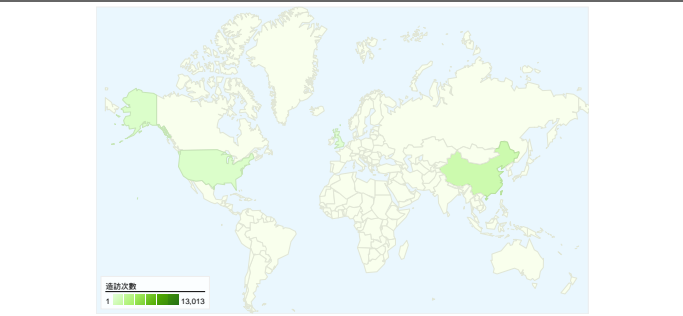

訪客
13,928

內容總覽

網頁	瀏覽量	瀏覽量百分比
/	322	1.02%
/handle/987654321/793	266	0.84%
/handle/987654321/281	265	0.84%
/handle/987654321/228	261	0.82%
/handle/987654321/237	234	0.74%

流量來源總覽

訪客分佈圖

有 13,928 人造訪過此網站

15,730 造訪次數

所有流量來源共帶來了 15,730 次造訪

7.41% 直接流量

2.80% 推薦連結網站

89.79% 搜尋引擎

■ 搜尋引擎
14,124.00 (89.79%)

■ 直接流量
1,165.00 (7.41%)

■ 推薦連結網站
441.00 (2.80%)

主要流量來源

網站使用情況

造訪次數 15,730 佔網站總值的百分比： 100.00%	單次造訪頁數 2.02 網站平均值 2.02 (0.00%)	平均網站停留時間 00:01:02 網站平均值 00:01:02 (0.00%)	新造訪次數百分比 79.98% 網站平均值 79.97% (0.02%)	跳出率 68.80% 網站平均值 68.80% (0.00%)	
國家/領域	造訪次數	單次造訪頁數	平均網站停留時間	新造訪次數百分比	跳出率
Taiwan	13,013	2.08	00:01:03	77.77%	67.79%
China	1,475	1.64	00:00:58	91.59%	74.44%
United States	398	1.83	00:00:49	88.69%	69.85%
Hong Kong	207	1.86	00:00:42	92.75%	76.81%
United Kingdom	87	1.71	00:02:16	74.71%	72.41%
Japan	68	1.60	00:01:02	89.71%	83.82%
India	63	1.48	00:01:02	85.71%	74.60%
Singapore	56	2.43	00:01:40	92.86%	58.93%
Germany	43	2.05	00:02:40	88.37%	58.14%
South Korea	30	1.73	00:00:08	83.33%	76.67%