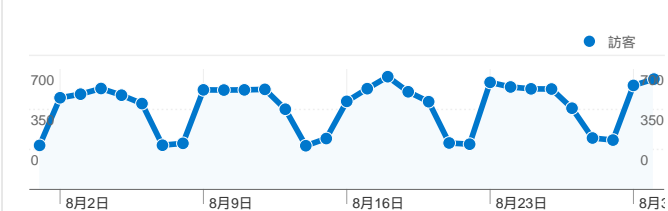

網站使用情況

15,730 造訪次數

68.80% 跳出率

31,708 瀏覽量

00:01:02 平均網站停留時間

2.02 單次造訪頁數

79.97% 新造訪次數百分比

訪客總覽

訪客
13,928

內容總覽

網頁	瀏覽量	瀏覽量百分比
/	322	1.02%
/handle/987654321/793	266	0.84%
/handle/987654321/281	265	0.84%
/handle/987654321/228	261	0.82%
/handle/987654321/237	234	0.74%

流量來源總覽

訪客分佈圖

有 13,928 人造訪過此網站

15,730 造訪次數

所有流量來源共帶來了 15,730 次造訪

7.41% 直接流量

2.80% 推薦連結網站

89.79% 搜尋引擎

■ 搜尋引擎
14,124.00 (89.79%)

■ 直接流量
1,165.00 (7.41%)

■ 推薦連結網站
441.00 (2.80%)

主要流量來源

網站使用情況

造訪次數 15,730 佔網站總值的百分比： 100.00%	單次造訪頁數 2.02 網站平均值 2.02 (0.00%)	平均網站停留時間 00:01:02 網站平均值 00:01:02 (0.00%)	新造訪次數百分比 79.98% 網站平均值 79.97% (0.02%)	跳出率 68.80% 網站平均值 68.80% (0.00%)	
國家/領域	造訪次數	單次造訪頁數	平均網站停留時間	新造訪次數百分比	跳出率
Taiwan	13,013	2.08	00:01:03	77.77%	67.79%
China	1,475	1.64	00:00:58	91.59%	74.44%
United States	398	1.83	00:00:49	88.69%	69.85%
Hong Kong	207	1.86	00:00:42	92.75%	76.81%
United Kingdom	87	1.71	00:02:16	74.71%	72.41%
Japan	68	1.60	00:01:02	89.71%	83.82%
India	63	1.48	00:01:02	85.71%	74.60%
Singapore	56	2.43	00:01:40	92.86%	58.93%
Germany	43	2.05	00:02:40	88.37%	58.14%
South Korea	30	1.73	00:00:08	83.33%	76.67%