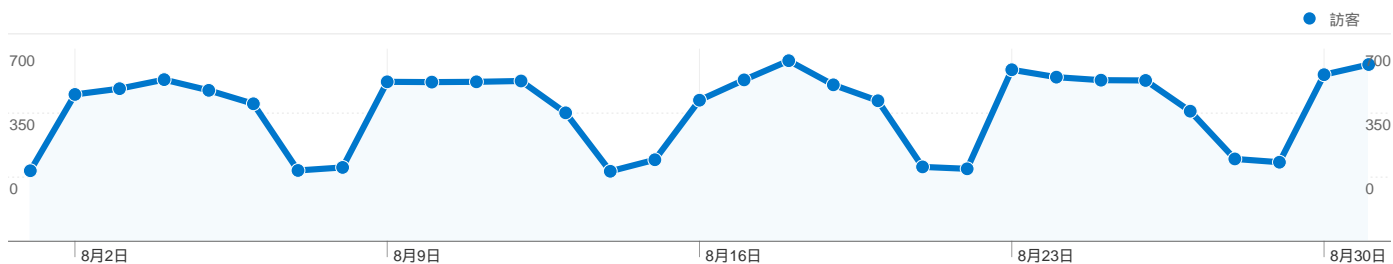

網站使用情況

15,730 造訪次數

68.80% 跳出率

31,708 瀏覽量

00:01:02 平均網站停留時間

2.02 單次造訪頁數

79.97% 新造訪次數百分比

訪客總覽

訪客
13,928

內容總覽

網頁	瀏覽量	瀏覽量百分比
/	322	1.02%
/handle/987654321/793	266	0.84%
/handle/987654321/281	265	0.84%
/handle/987654321/228	261	0.82%
/handle/987654321/237	234	0.74%

流量來源總覽

訪客分佈圖

有 13,928 人造訪過此網站

15,730 造訪次數

13,928 絕對不重複訪客

31,708 瀏覽量

2.02 平均瀏覽量

00:01:02 網站停留時間

68.80% 跳出率

79.97% 新造訪

技術分析數據

瀏覽器	造訪次數	造訪次數百分比	連線速度	造訪次數	造訪次數百分比
Internet Explorer	11,329	72.02%	Unknown	8,774	55.78%
Firefox	2,510	15.96%	T1	4,923	31.30%
Chrome	1,555	9.89%	DSL	1,391	8.84%
Safari	225	1.43%	Cable	420	2.67%
Opera	84	0.53%	Dialup	206	1.31%

所有流量來源共帶來了 15,730 次造訪

7.41% 直接流量

2.80% 推薦連結網站

89.79% 搜尋引擎

■ 搜尋引擎
14,124.00 (89.79%)

■ 直接流量
1,165.00 (7.41%)

■ 推薦連結網站
441.00 (2.80%)

主要流量來源