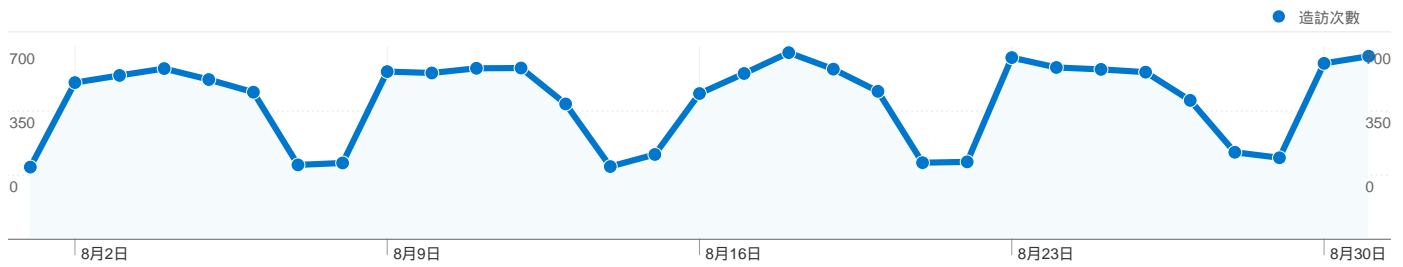

網站使用情況

15,730 造訪次數

68.80% 跳出率

31,708 瀏覽量

00:01:02 平均網站停留時間

2.02 單次造訪頁數

79.97% 新造訪次數百分比

訪客總覽

訪客
13,928

內容總覽

網頁	瀏覽量	瀏覽量百分比
/	322	1.02%
/handle/987654321/793	266	0.84%
/handle/987654321/281	265	0.84%
/handle/987654321/228	261	0.82%
/handle/987654321/237	234	0.74%

流量來源總覽

訪客分佈圖

有 13,928 人造訪過此網站

15,730 造訪次數

13,928 絕對不重複訪客

31,708 瀏覽量

2.02 平均瀏覽量

00:01:02 網站停留時間

68.80% 跳出率

79.97% 新造訪

技術分析數據

瀏覽器	造訪次數	造訪次數百分比	連線速度	造訪次數	造訪次數百分比
Internet Explorer	11,329	72.02%	Unknown	8,774	55.78%
Firefox	2,510	15.96%	T1	4,923	31.30%
Chrome	1,555	9.89%	DSL	1,391	8.84%
Safari	225	1.43%	Cable	420	2.67%
Opera	84	0.53%	Dialup	206	1.31%

所有流量來源共帶來了 15,730 次造訪

7.41% 直接流量

2.80% 推薦連結網站

89.79% 搜尋引擎

■ 搜尋引擎
14,124.00 (89.79%)

■ 直接流量
1,165.00 (7.41%)

■ 推薦連結網站
441.00 (2.80%)

主要流量來源