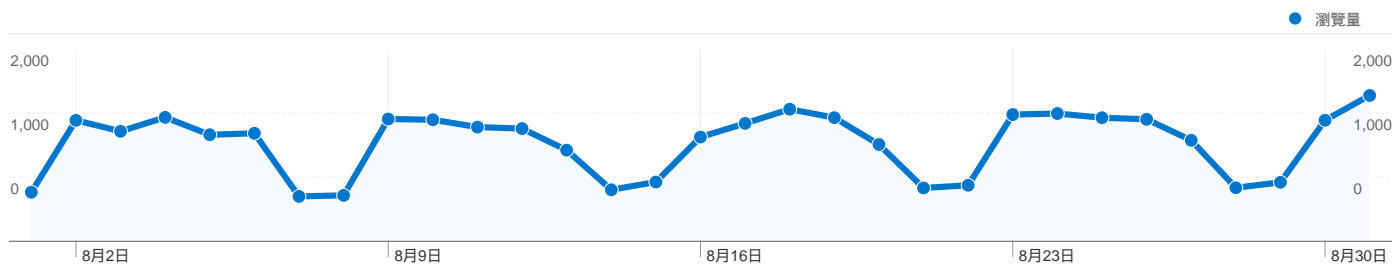

訪客
13,928

內容總覽

網頁	瀏覽量	瀏覽量百分比
/	322	1.02%
/handle/987654321/793	266	0.84%
/handle/987654321/281	265	0.84%
/handle/987654321/228	261	0.82%
/handle/987654321/237	234	0.74%

流量來源總覽

訪客分佈圖

有 13,928 人造訪過此網站

15,730 造訪次數

13,928 絕對不重複訪客

31,708 瀏覽量

2.02 平均瀏覽量

00:01:02 網站停留時間

68.80% 跳出率

79.97% 新造訪

技術分析數據

瀏覽器	造訪次數	造訪次數百分比	連線速度	造訪次數	造訪次數百分比
Internet Explorer	11,329	72.02%	Unknown	8,774	55.78%
Firefox	2,510	15.96%	T1	4,923	31.30%
Chrome	1,555	9.89%	DSL	1,391	8.84%
Safari	225	1.43%	Cable	420	2.67%
Opera	84	0.53%	Dialup	206	1.31%

所有流量來源共帶來了 15,730 次造訪

7.41% 直接流量

2.80% 推薦連結網站

89.79% 搜尋引擎

■ 搜尋引擎
14,124.00 (89.79%)

■ 直接流量
1,165.00 (7.41%)

■ 推薦連結網站
441.00 (2.80%)

主要流量來源

來源	造訪次數	造訪次數百分比	關鍵字	造訪次數	造訪次數百分比
google (organic)	13,334	84.77%	國內產業如何成功引導技術移	66	0.47%
(direct) ((none))	1,165	7.41%	site:ir.lib.nthu.edu.tw	53	0.38%
yahoo (organic)	447	2.84%	以自組裝模板壓印之表面結構	36	0.25%
baidu (organic)	303	1.93%	"影像重建" 事件	21	0.15%
140.114.72.31 (referral)	186	1.18%	移動感測網路	15	0.11%