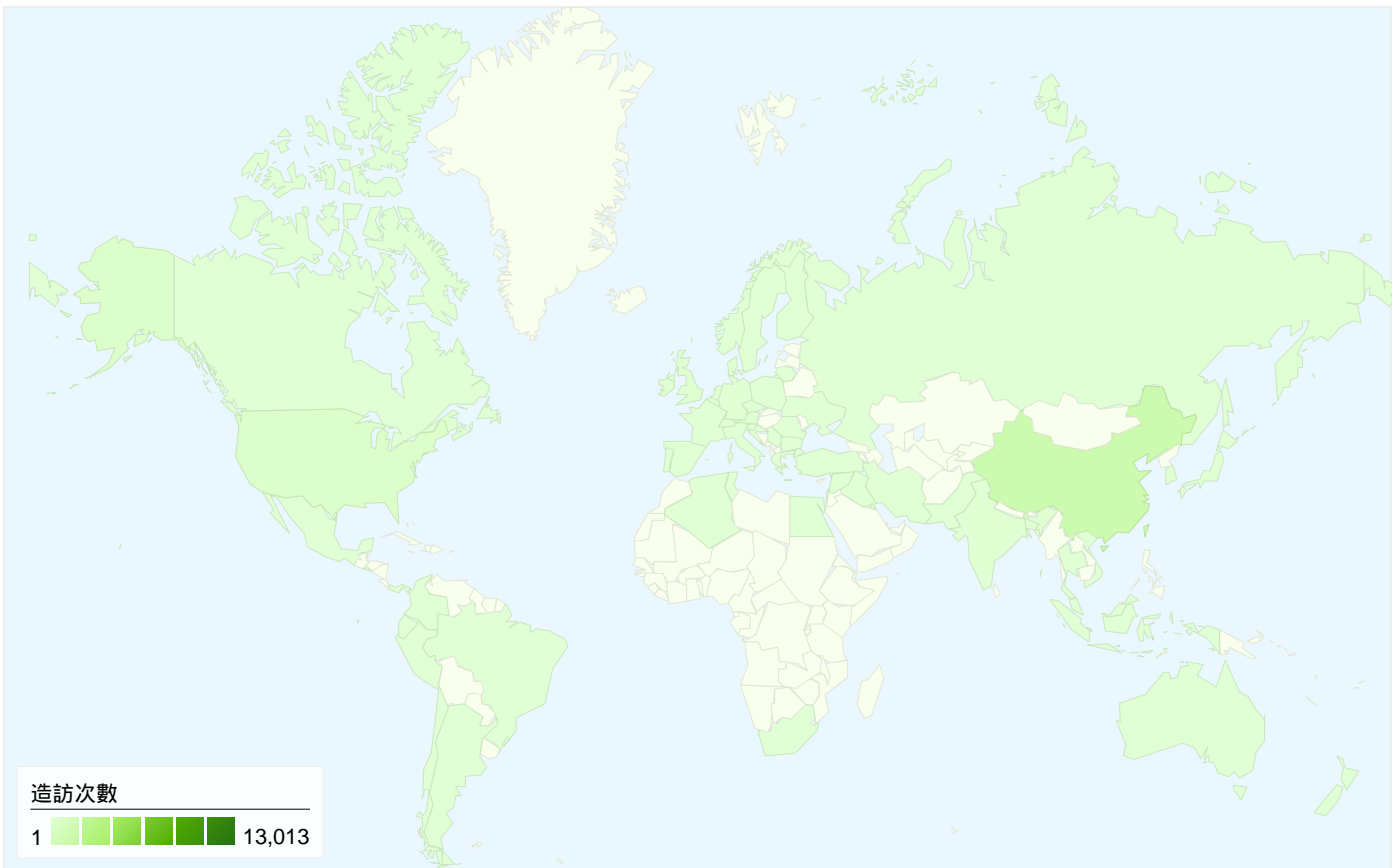

所有流量來源共帶來了 15,730 次造訪

7.41% 直接流量

2.80% 推薦連結網站

89.79% 搜尋引擎

■ 搜尋引擎
14,124.00 (89.79%)

■ 直接流量
1,165.00 (7.41%)

■ 推薦連結網站
441.00 (2.80%)

主要流量來源

31,708

31,708 瀏覽量

23,809 特定檢視

68.80% 跳出率

熱門內容

網頁	瀏覽量	瀏覽量百分比
/	322	1.02%
/handle/987654321/793	266	0.84%
/handle/987654321/281	265	0.84%
/handle/987654321/228	261	0.82%
/handle/987654321/237	234	0.74%

有 15,730 次造訪來自 65 個國家/領域

網站使用情況

造訪次數 15,730 佔網站總值的百分比： 100.00%	單次造訪頁數 2.02 網站平均值 2.02 (0.00%)	平均網站停留時間 00:01:02 網站平均值 00:01:02 (0.00%)	新造訪次數百分比 79.98% 網站平均值 79.97% (0.02%)	跳出率 68.80% 網站平均值 68.80% (0.00%)	
國家/領域	造訪次數	單次造訪頁數	平均網站停留時間	新造訪次數百分比	跳出率
Taiwan	13,013	2.08	00:01:03	77.77%	67.79%
China	1,475	1.64	00:00:58	91.59%	74.44%
United States	398	1.83	00:00:49	88.69%	69.85%
Hong Kong	207	1.86	00:00:42	92.75%	76.81%
United Kingdom	87	1.71	00:02:16	74.71%	72.41%
Japan	68	1.60	00:01:02	89.71%	83.82%
India	63	1.48	00:01:02	85.71%	74.60%
Singapore	56	2.43	00:01:40	92.86%	58.93%
Germany	43	2.05	00:02:40	88.37%	58.14%
South Korea	30	1.73	00:00:08	83.33%	76.67%