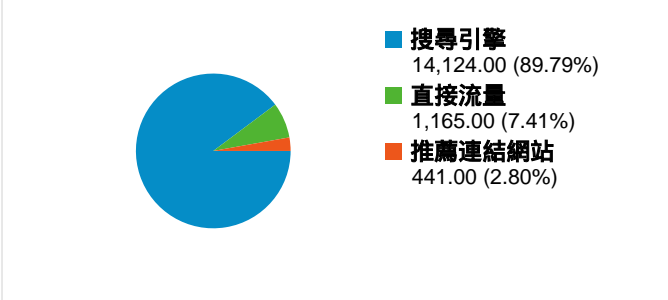

網站使用情況

15,730 造訪次數

68.80% 跳出率

31,708 瀏覽量

00:01:02 平均網站停留時間

2.02 單次造訪頁數

79.97% 新造訪次數百分比

訪客總覽

訪客
13,928

內容總覽

網頁	瀏覽量	瀏覽量百分比
/	322	1.02%
/handle/987654321/793	266	0.84%
/handle/987654321/281	265	0.84%
/handle/987654321/228	261	0.82%
/handle/987654321/237	234	0.74%

流量來源總覽

訪客分佈圖

有 13,928 人造訪過此網站

15,730 造訪次數

所有流量來源共帶來了 15,730 次造訪

7.41% 直接流量

2.80% 推薦連結網站

89.79% 搜尋引擎

■ 搜尋引擎
14,124.00 (89.79%)

■ 直接流量
1,165.00 (7.41%)

■ 推薦連結網站
441.00 (2.80%)

主要流量來源