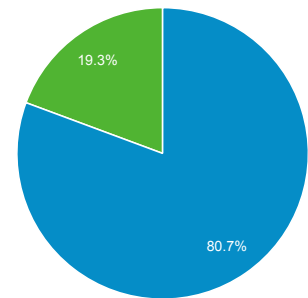

目標對象總覽

2013/10/1 - 2013/10/31

所有造訪
100.00%

總覽

有 18,226 人造訪過此網站

造訪 20,903	不重複訪客 18,226	瀏覽量 44,951
單次造訪頁數 2.15	平均造訪停留時間 00:01:23	跳出率 65.73%
新造訪率 80.61%		

■ New Visitor ■ Returning Visitor

語言	造訪	% 造訪
1. zh-tw	17,380	83.15%
2. en-us	1,500	7.18%
3. zh-cn	1,212	5.80%
4. zh-hk	231	1.11%
5. ja	79	0.38%
6. en	69	0.33%
7. en-gb	61	0.29%
8. de-de	51	0.24%
9. ja-jp	42	0.20%
10. ko	37	0.18%