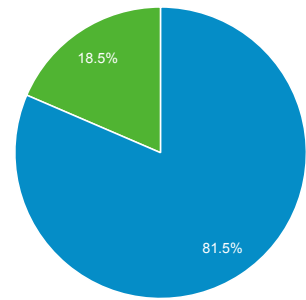

目標對象總覽

2013/11/1 - 2013/11/30

總覽

有 16,971 人造訪過此網站

造訪 19,149	不重複訪客 16,971	瀏覽量 39,946
單次造訪頁數 2.09	平均造訪停留時間 00:01:17	跳出率 66.09%
新造訪率 81.37%		

■ New Visitor ■ Returning Visitor

語言	造訪	% 造訪
1. zh-tw	15,671	81.84%
2. en-us	1,395	7.28%
3. zh-cn	1,303	6.80%
4. zh-hk	206	1.08%
5. en-gb	81	0.42%
6. en	67	0.35%
7. ja	57	0.30%
8. de	46	0.24%
9. ja-jp	42	0.22%
10. ko	38	0.20%