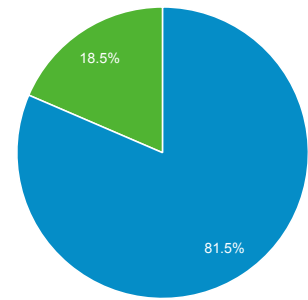

目標對象總覽

2013/11/1 - 2013/11/30

總覽

有 16,971 人造訪過此網站

造訪 19,149	不重複訪客 16,971	瀏覽量 39,946
單次造訪頁數 2.09	平均造訪停留時間 00:01:17	跳出率 66.09%
新造訪率 81.37%		

■ New Visitor ■ Returning Visitor

語言	造訪	% 造訪
1. zh-tw	15,671	81.84%
2. en-us	1,395	7.28%
3. zh-cn	1,303	6.80%
4. zh-hk	206	1.08%
5. en-gb	81	0.42%
6. en	67	0.35%
7. ja	57	0.30%
8. de	46	0.24%
9. ja-jp	42	0.22%
10. ko	38	0.20%