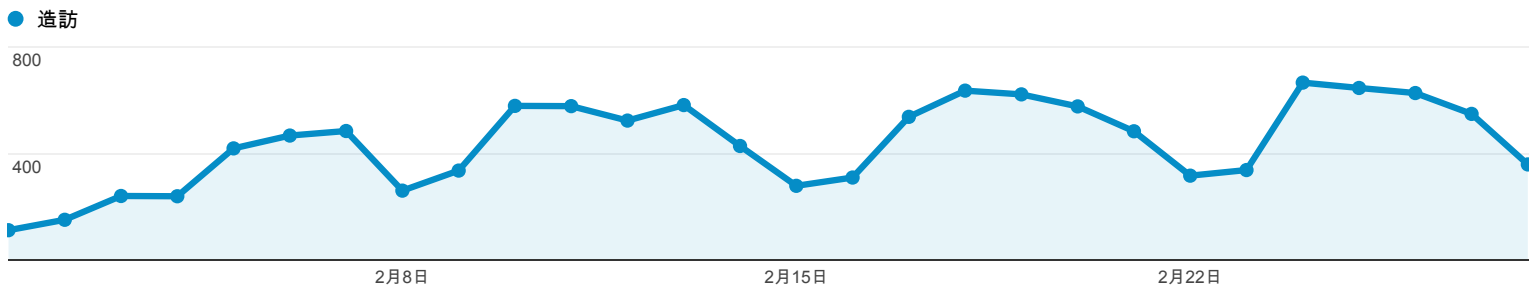

# 目標對象總覽

2014年2月1日 - 2014年2月28日

所有造訪  
100.00%

總覽

造訪  
**12,339**

不重複訪客  
**10,771**

瀏覽量  
**26,678**

單次造訪頁數  
**2.16**

平均造訪停留時間  
**00:01:13**

跳出率  
**67.82%**

新造訪率  
**86.38%**

■ New Visitor ■ Returning Visitor

| 語言        | 造訪    | % 造訪   |
|-----------|-------|--------|
| 1. zh-tw  | 9,904 | 80.27% |
| 2. en-us  | 1,007 | 8.16%  |
| 3. zh-cn  | 873   | 7.08%  |
| 4. zh-hk  | 121   | 0.98%  |
| 5. en     | 49    | 0.40%  |
| 6. en-gb  | 44    | 0.36%  |
| 7. ja     | 41    | 0.33%  |
| 8. de-de  | 29    | 0.24%  |
| 9. es     | 26    | 0.21%  |
| 10. ja-jp | 26    | 0.21%  |