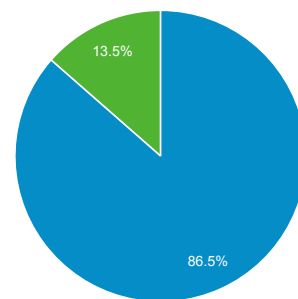

目標對象總覽

2014年2月1日 - 2014年2月28日

所有造訪
100.00%

總覽

造訪
12,339

不重複訪客
10,771

瀏覽量
26,678

單次造訪頁數
2.16

平均造訪停留時間
00:01:13

跳出率
67.82%

新造訪率
86.38%

■ New Visitor ■ Returning Visitor

語言	造訪	% 造訪
1. zh-tw	9,904	80.27%
2. en-us	1,007	8.16%
3. zh-cn	873	7.08%
4. zh-hk	121	0.98%
5. en	49	0.40%
6. en-gb	44	0.36%
7. ja	41	0.33%
8. de-de	29	0.24%
9. es	26	0.21%
10. ja-jp	26	0.21%