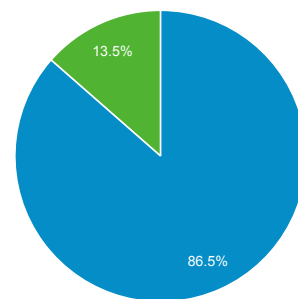

# 目標對象總覽

2014年2月1日 - 2014年2月28日

所有造訪  
100.00%

總覽

造訪  
**12,339**

不重複訪客  
**10,771**

瀏覽量  
**26,678**

單次造訪頁數  
**2.16**

平均造訪停留時間  
**00:01:13**

跳出率  
**67.82%**

新造訪率  
**86.38%**

■ New Visitor ■ Returning Visitor

| 語言        | 造訪    | % 造訪   |
|-----------|-------|--------|
| 1. zh-tw  | 9,904 | 80.27% |
| 2. en-us  | 1,007 | 8.16%  |
| 3. zh-cn  | 873   | 7.08%  |
| 4. zh-hk  | 121   | 0.98%  |
| 5. en     | 49    | 0.40%  |
| 6. en-gb  | 44    | 0.36%  |
| 7. ja     | 41    | 0.33%  |
| 8. de-de  | 29    | 0.24%  |
| 9. es     | 26    | 0.21%  |
| 10. ja-jp | 26    | 0.21%  |