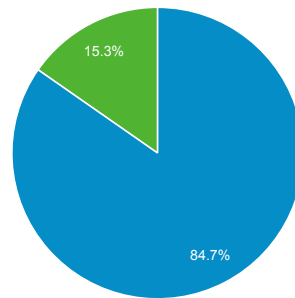

2014年3月1日 - 2014年3月31日

目標對象總覽

所有造訪
100.00%

總覽

造訪
18,634

不重複訪客
16,266

瀏覽量
41,529

單次造訪頁數
2.23

平均造訪停留時間
00:01:08

跳出率
68.84%

新造訪率
84.63%

■ New Visitor ■ Returning Visitor

| 語言 | 造訪 | % 造訪 |
|----------|--------|--------|
| 1. zh-tw | 15,249 | 81.83% |
| 2. zh-cn | 1,397 | 7.50% |
| 3. en-us | 1,218 | 6.54% |
| 4. zh-hk | 181 | 0.97% |
| 5. en | 78 | 0.42% |
| 6. en-gb | 64 | 0.34% |
| 7. pt-br | 57 | 0.31% |
| 8. de-de | 46 | 0.25% |
| 9. ko | 46 | 0.25% |
| 10. ja | 41 | 0.22% |