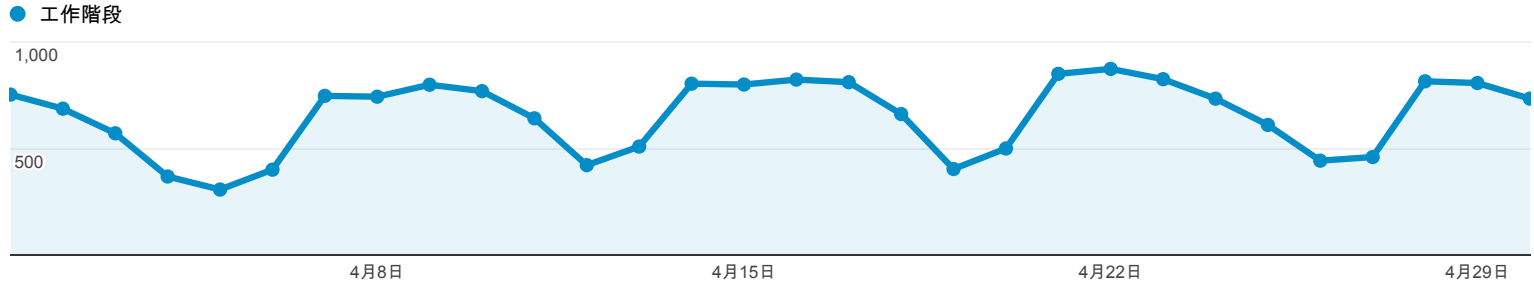

目標對象總覽

2014年4月1日 - 2014年4月30日

所有工作階段
100.00%

總覽

工作階段
19,656

使用者
17,134

瀏覽量
41,142

單次工作階段頁數
2.09

平均工作階段時間長度
00:01:06

跳出率
69.45%

% 新工作階段
82.97%

■ New Visitor ■ Returning Visitor

語言	工作階段	% 工作階段
1. zh-tw	16,148	82.15%
2. en-us	1,410	7.17%
3. zh-cn	1,387	7.06%
4. zh-hk	162	0.82%
5. en	75	0.38%
6. en-gb	67	0.34%
7. ja	58	0.30%
8. de-de	52	0.26%
9. ja-jp	41	0.21%
10. fr	37	0.19%