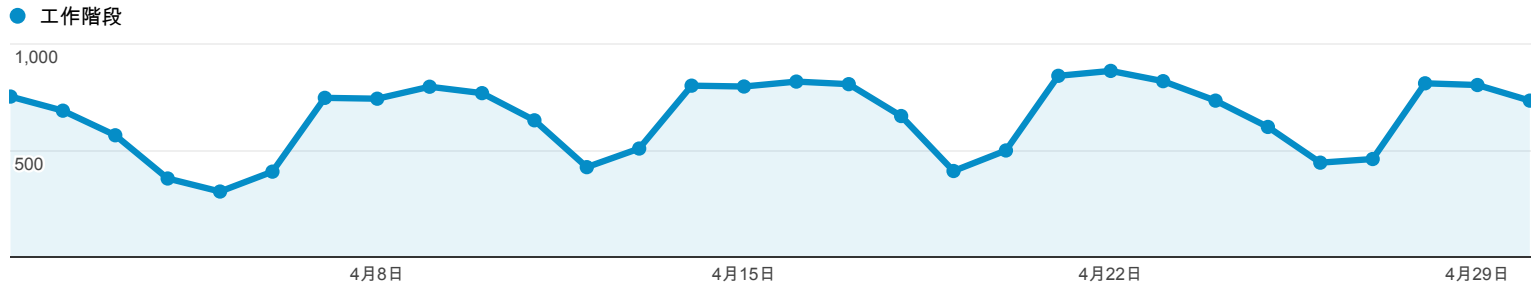

目標對象總覽

2014年4月1日 - 2014年4月30日

所有工作階段
100.00%

總覽

工作階段
19,656

使用者
17,134

瀏覽量
41,142

單次工作階段頁數
2.09

平均工作階段時間長度
00:01:06

跳出率
69.45%

% 新工作階段
82.97%

■ New Visitor ■ Returning Visitor

語言	工作階段	% 工作階段
1. zh-tw	16,148	82.15%
2. en-us	1,410	7.17%
3. zh-cn	1,387	7.06%
4. zh-hk	162	0.82%
5. en	75	0.38%
6. en-gb	67	0.34%
7. ja	58	0.30%
8. de-de	52	0.26%
9. ja-jp	41	0.21%
10. fr	37	0.19%