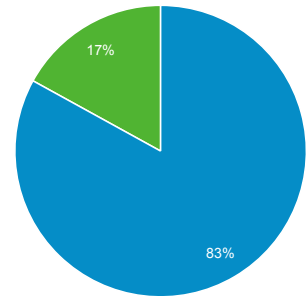

目標對象總覽

2014年4月1日 - 2014年4月30日

所有工作階段
100.00%

總覽

工作階段
19,656

使用者
17,134

瀏覽量
41,142

單次工作階段頁數
2.09

平均工作階段時間長度
00:01:06

跳出率
69.45%

% 新工作階段
82.97%

■ New Visitor ■ Returning Visitor

語言	工作階段	% 工作階段
1. zh-tw	16,148	82.15%
2. en-us	1,410	7.17%
3. zh-cn	1,387	7.06%
4. zh-hk	162	0.82%
5. en	75	0.38%
6. en-gb	67	0.34%
7. ja	58	0.30%
8. de-de	52	0.26%
9. ja-jp	41	0.21%
10. fr	37	0.19%