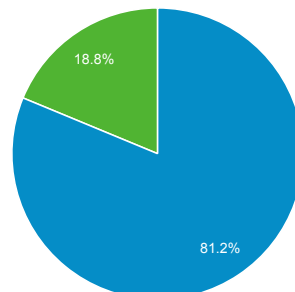

# 目標對象總覽

所有工作階段  
100.00%

+ 新增區隔

總覽

● 工作階段

工作階段  
**13,295**

使用者  
**11,596**

瀏覽量  
**26,921**

單次工作階段頁數  
**2.02**

平均工作階段時間長度  
**00:01:04**

跳出率  
**69.48%**

% 新工作階段  
**81.17%**

■ New Visitor ■ Returning Visitor

語言	工作階段	% 工作階段
1. zh-tw	11,171	84.02%
2. en-us	871	6.55%
3. zh-cn	849	6.39%
4. zh-hk	98	0.74%
5. en	44	0.33%
6. ja	42	0.32%
7. en-gb	32	0.24%
8. ja-jp	26	0.20%
9. fr	18	0.14%
10. ko-kr	16	0.12%