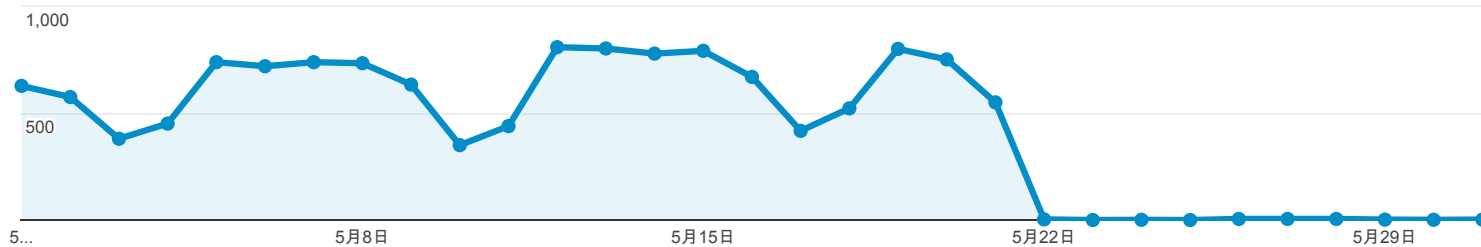

2014年5月1日 - 2014年5月31日

# 目標對象總覽

所有工作階段  
100.00%

+ 新增區隔

總覽

● 工作階段

工作階段  
**13,295**

使用者  
**11,596**

瀏覽量  
**26,921**