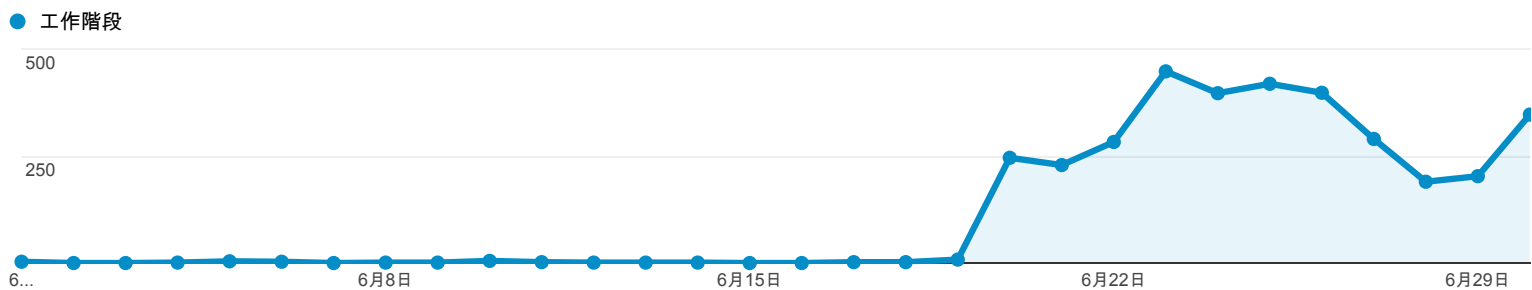

2014年6月1日 - 2014年6月30日

# 目標對象總覽

所有工作階段  
100.00%

+ 新增區隔

總覽

工作階段  
3,485

使用者  
3,062

瀏覽量  
9,400

單次工作階段頁數  
2.70