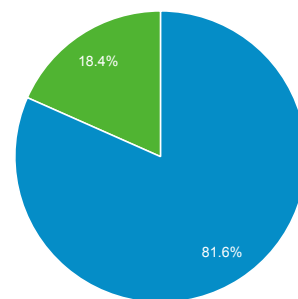

工作階段
3,485

使用者
3,062

瀏覽量
9,400

單次工作階段頁數
2.70

平均工作階段時間長度
00:01:19

跳出率
60.55%

% 新工作階段
81.58%

■ New Visitor ■ Returning Visitor