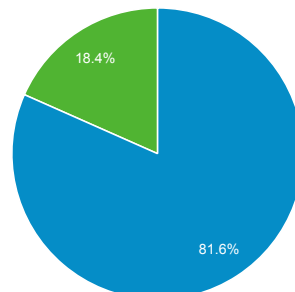

工作階段
3,485

使用者
3,062

瀏覽量
9,400

單次工作階段頁數
2.70

平均工作階段時間長度
00:01:19

跳出率
60.55%

% 新工作階段
81.58%

■ New Visitor ■ Returning Visitor