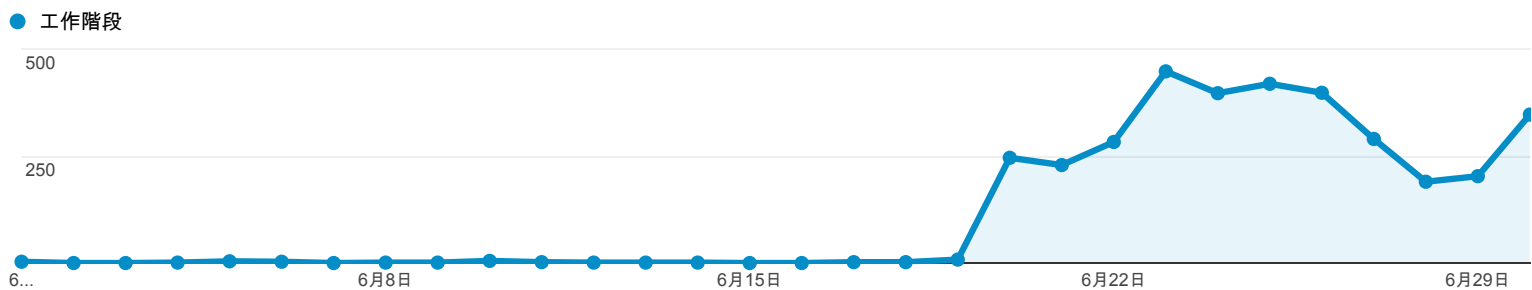

2014年6月1日 - 2014年6月30日

# 目標對象總覽

所有工作階段  
100.00%

+ 新增區隔

總覽

工作階段  
**3,485**

使用者  
**3,062**

瀏覽量  
**9,400**

單次工作階段頁數  
**2.70**