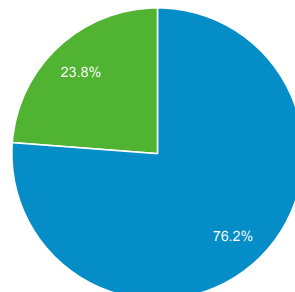

2014年7月1日 - 2014年7月31日

目標對象總覽

所有工作階段
100.00%

+ 新增區隔

總覽

■ New Visitor ■ Returning Visitor

語言	工作階段	% 工作階段
1. zh-tw	7,718	83.65%
2. en-us	672	7.28%
3. zh-cn	521	5.65%
4. zh-hk	62	0.67%
5. ja	45	0.49%
6. en-gb	27	0.29%
7. en	26	0.28%
8. de	20	0.22%
9. ja-jp	19	0.21%
10. ko-kr	15	0.16%