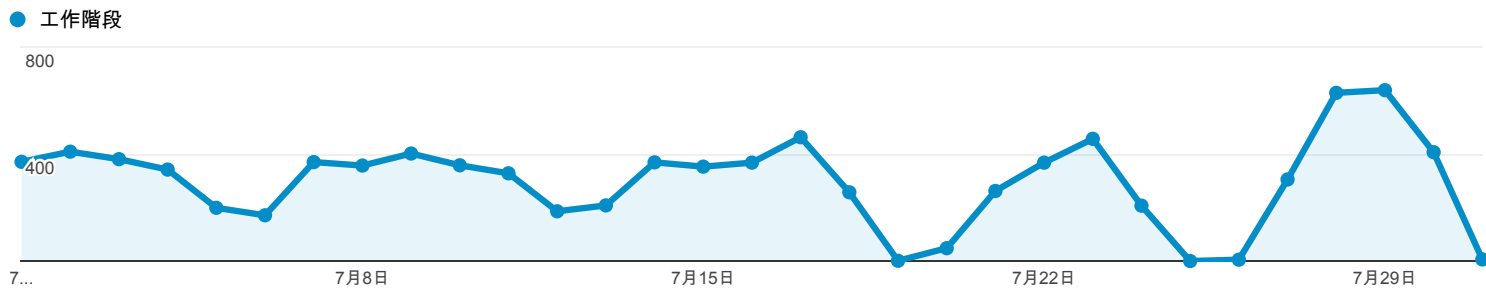

2014年7月1日 - 2014年7月31日

目標對象總覽

所有工作階段
100.00%

+ 新增區隔

總覽

■ New Visitor ■ Returning Visitor

語言	工作階段	% 工作階段
1. zh-tw	7,718	83.65%
2. en-us	672	7.28%
3. zh-cn	521	5.65%
4. zh-hk	62	0.67%
5. ja	45	0.49%
6. en-gb	27	0.29%
7. en	26	0.28%
8. de	20	0.22%
9. ja-jp	19	0.21%
10. ko-kr	15	0.16%