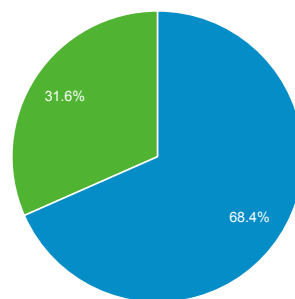

瀏覽量
46,162

單次工作階段頁數
3.26

平均工作階段時間長度
00:01:02

跳出率
40.83%

% 新工作階段
68.35%

■ New Visitor ■ Returning Visitor

語言	工作階段	% 工作階段
1. zh-tw	11,327	80.05%
2. zh-cn	1,206	8.52%
3. en-us	1,081	7.64%
4. zh-hk	154	1.09%
5. en-gb	45	0.32%
6. ja	40	0.28%
7. en	37	0.26%
8. c	34	0.24%
9. de	31	0.22%
10. ja-jp	29	0.20%