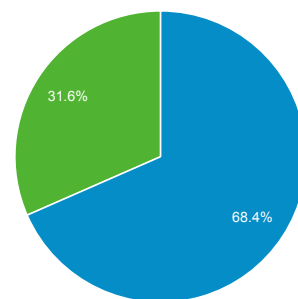

2014年10月3日 - 2014年11月2日

目標對象總覽

● 所有工作階段
100.00%

○ + 新增區隔

總覽

工作階段
19,489

使用者
14,133

瀏覽量
53,286

單次工作階段頁數
2.73

平均工作階段時間長度
00:00:53

跳出率
42.15%

% 新工作階段
68.40%

■ New Visitor ■ Returning Visitor

語言	工作階段	% 工作階段
1. zh-tw	15,460	79.33%
2. zh-cn	2,028	10.41%
3. en-us	1,428	7.33%
4. zh-hk	150	0.77%
5. ja	51	0.26%
6. en-gb	49	0.25%
7. en	40	0.21%
8. de	35	0.18%
9. ko-kr	26	0.13%
10. ja-jp	25	0.13%