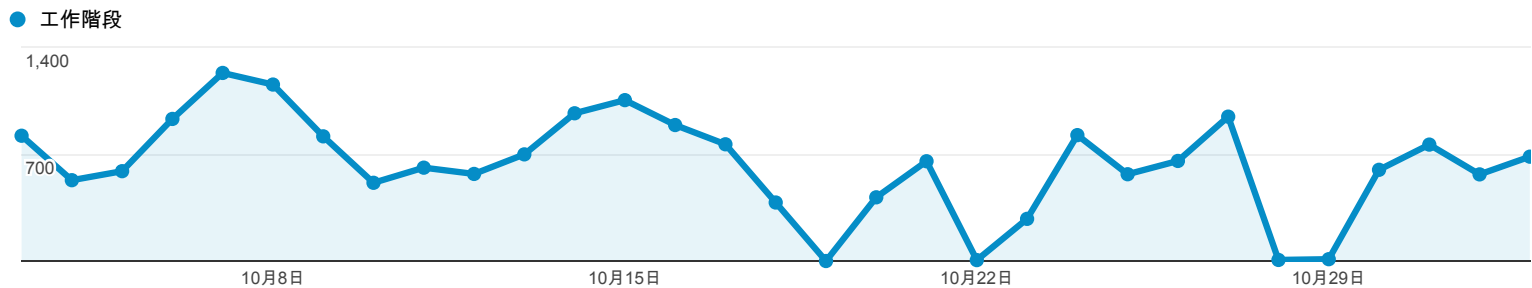

2014年10月3日 - 2014年11月2日

目標對象總覽

● 所有工作階段
100.00%

○ + 新增區隔

總覽

工作階段
19,489

使用者
14,133

瀏覽量
53,286

單次工作階段頁數
2.73

平均工作階段時間長度
00:00:53

跳出率
42.15%

% 新工作階段
68.40%

■ New Visitor ■ Returning Visitor

語言	工作階段	% 工作階段
1. zh-tw	15,460	79.33%
2. zh-cn	2,028	10.41%
3. en-us	1,428	7.33%
4. zh-hk	150	0.77%
5. ja	51	0.26%
6. en-gb	49	0.25%
7. en	40	0.21%
8. de	35	0.18%
9. ko-kr	26	0.13%
10. ja-jp	25	0.13%