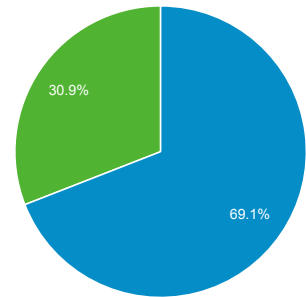

目標對象總覽

2014年10月31日 - 2014年11月30日

所有工作階段
100.00%

+ 新增區隔

總覽

工作階段
26,669

使用者
19,383

瀏覽量
65,822

單次工作階段頁數
2.47

平均工作階段時間長度
00:00:44

跳出率
43.27%

% 新工作階段
69.05%

■ New Visitor ■ Returning Visitor

語言	工作階段	% 工作階段
1. zh-tw	21,407	80.27%
2. en-us	2,235	8.38%
3. zh-cn	2,080	7.80%
4. zh-hk	194	0.73%
5. en-gb	109	0.41%
6. en	76	0.28%
7. ja	75	0.28%
8. ko	57	0.21%
9. de	56	0.21%
10. ja-jp	50	0.19%