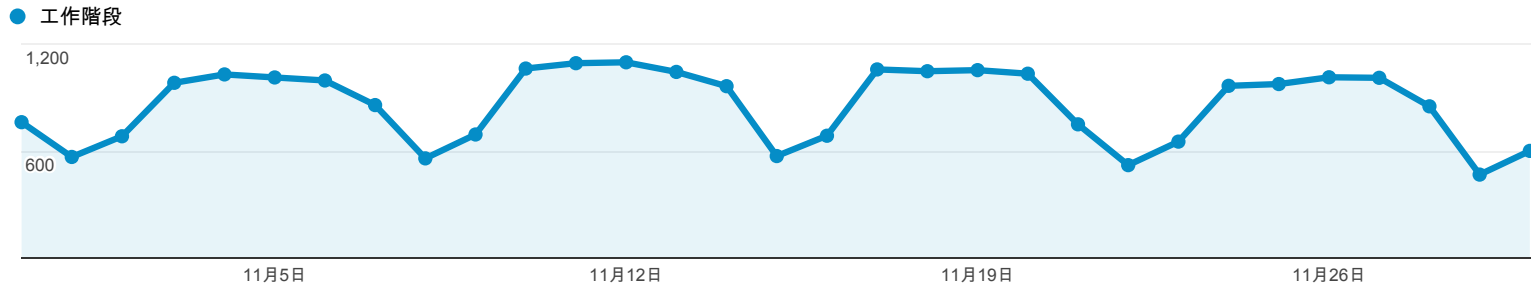

目標對象總覽

2014年10月31日 - 2014年11月30日

所有工作階段
100.00%

+ 新增區隔

總覽

工作階段
26,669

使用者
19,383

瀏覽量
65,822

單次工作階段頁數
2.47

平均工作階段時間長度
00:00:44

跳出率
43.27%

% 新工作階段
69.05%

■ New Visitor ■ Returning Visitor

語言	工作階段	% 工作階段
1. zh-tw	21,407	80.27%
2. en-us	2,235	8.38%
3. zh-cn	2,080	7.80%
4. zh-hk	194	0.73%
5. en-gb	109	0.41%
6. en	76	0.28%
7. ja	75	0.28%
8. ko	57	0.21%
9. de	56	0.21%
10. ja-jp	50	0.19%