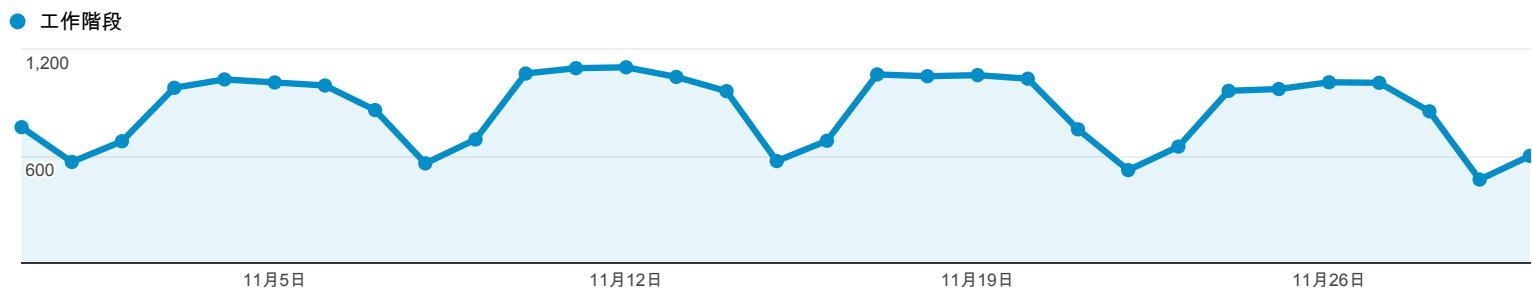

# 目標對象總覽

2014年10月31日 - 2014年11月30日

所有工作階段  
100.00%

+ 新增區隔

總覽

工作階段  
**26,669**

使用者  
**19,383**

瀏覽量  
**65,822**

單次工作階段頁數  
**2.47**

平均工作階段時間長度  
**00:00:44**

跳出率  
**43.27%**

% 新工作階段  
**69.05%**

■ New Visitor ■ Returning Visitor

語言	工作階段	% 工作階段
1. zh-tw	21,407	80.27%
2. en-us	2,235	8.38%
3. zh-cn	2,080	7.80%
4. zh-hk	194	0.73%
5. en-gb	109	0.41%
6. en	76	0.28%
7. ja	75	0.28%
8. ko	57	0.21%
9. de	56	0.21%
10. ja-jp	50	0.19%