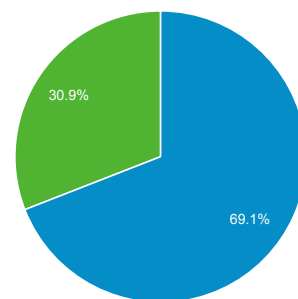

# 目標對象總覽

2014年10月31日 - 2014年11月30日

所有工作階段  
100.00%

+ 新增區隔

總覽

工作階段  
**26,669**

使用者  
**19,383**

瀏覽量  
**65,822**

單次工作階段頁數  
**2.47**

平均工作階段時間長度  
**00:00:44**

跳出率  
**43.27%**

% 新工作階段  
**69.05%**

■ New Visitor ■ Returning Visitor

語言	工作階段	% 工作階段
1. zh-tw	21,407	80.27%
2. en-us	2,235	8.38%
3. zh-cn	2,080	7.80%
4. zh-hk	194	0.73%
5. en-gb	109	0.41%
6. en	76	0.28%
7. ja	75	0.28%
8. ko	57	0.21%
9. de	56	0.21%
10. ja-jp	50	0.19%