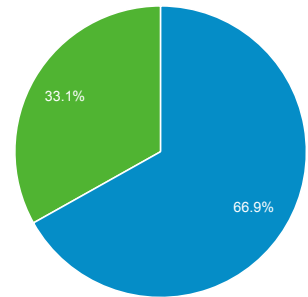

目標對象總覽

2015年1月1日 - 2015年1月31日

所有工作階段
100.00%

總覽

工作階段
26,793

使用者
19,021

瀏覽量
71,118

單次工作階段頁數
2.65

平均工作階段時間長度
00:00:52

跳出率
40.55%

% 新工作階段
66.82%

■ New Visitor ■ Returning Visitor

語言	工作階段	% 工作階段
1. zh-tw	22,067	82.36%
2. en-us	2,219	8.28%
3. zh-cn	1,467	5.48%
4. zh-hk	138	0.52%
5. en-gb	132	0.49%
6. en	96	0.36%
7. ja	96	0.36%
8. ru-ru	68	0.25%
9. de	58	0.22%
10. ru	57	0.21%