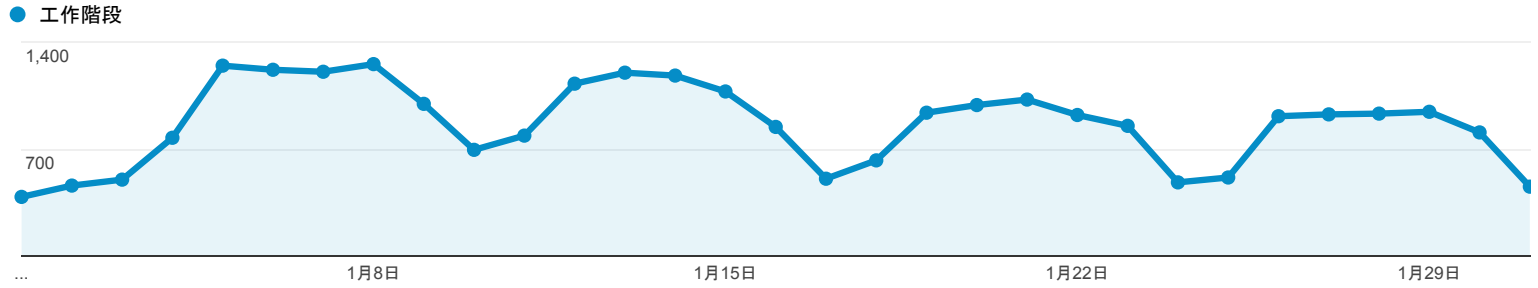

目標對象總覽

2015年1月1日 - 2015年1月31日

所有工作階段
100.00%

總覽

工作階段
26,793

使用者
19,021

瀏覽量
71,118

單次工作階段頁數
2.65

平均工作階段時間長度
00:00:52

跳出率
40.55%

% 新工作階段
66.82%

■ New Visitor ■ Returning Visitor

語言	工作階段	% 工作階段
1. zh-tw	22,067	82.36%
2. en-us	2,219	8.28%
3. zh-cn	1,467	5.48%
4. zh-hk	138	0.52%
5. en-gb	132	0.49%
6. en	96	0.36%
7. ja	96	0.36%
8. ru-ru	68	0.25%
9. de	58	0.22%
10. ru	57	0.21%