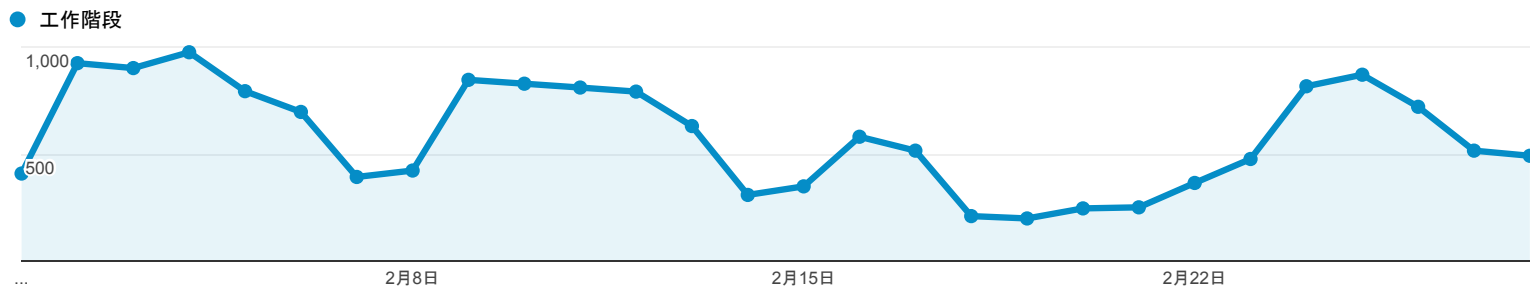

目標對象總覽

2015年2月1日 - 2015年2月28日

所有工作階段
100.00%

總覽

工作階段
16,349

使用者
11,637

瀏覽量
41,792

單次工作階段頁數
2.56

平均工作階段時間長度
00:00:47

跳出率
42.80%

% 新工作階段
65.73%

■ New Visitor ■ Returning Visitor

語言	工作階段	% 工作階段
1. zh-tw	12,849	78.59%
2. en-us	1,914	11.71%
3. zh-cn	799	4.89%
4. zh-hk	113	0.69%
5. en-gb	88	0.54%
6. ja	72	0.44%
7. ru-ru	57	0.35%
8. de	51	0.31%
9. ru	42	0.26%
10. ko	40	0.24%