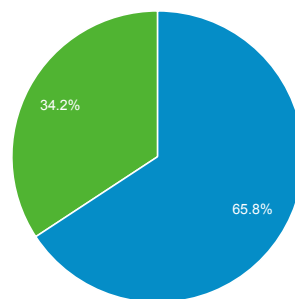

目標對象總覽

2015年2月1日 - 2015年2月28日

所有工作階段
100.00%

總覽

工作階段
16,349

使用者
11,637

瀏覽量
41,792

單次工作階段頁數
2.56

平均工作階段時間長度
00:00:47

跳出率
42.80%

% 新工作階段
65.73%

■ New Visitor ■ Returning Visitor

語言	工作階段	% 工作階段
1. zh-tw	12,849	78.59%
2. en-us	1,914	11.71%
3. zh-cn	799	4.89%
4. zh-hk	113	0.69%
5. en-gb	88	0.54%
6. ja	72	0.44%
7. ru-ru	57	0.35%
8. de	51	0.31%
9. ru	42	0.26%
10. ko	40	0.24%