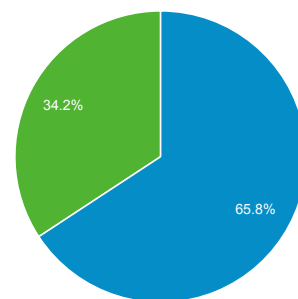

目標對象總覽

2015年2月1日 - 2015年2月28日

所有工作階段
100.00%

總覽

工作階段
16,349

使用者
11,637

瀏覽量
41,792

單次工作階段頁數
2.56

平均工作階段時間長度
00:00:47

跳出率
42.80%

% 新工作階段
65.73%

■ New Visitor ■ Returning Visitor

語言	工作階段	% 工作階段
1. zh-tw	12,849	78.59%
2. en-us	1,914	11.71%
3. zh-cn	799	4.89%
4. zh-hk	113	0.69%
5. en-gb	88	0.54%
6. ja	72	0.44%
7. ru-ru	57	0.35%
8. de	51	0.31%
9. ru	42	0.26%
10. ko	40	0.24%