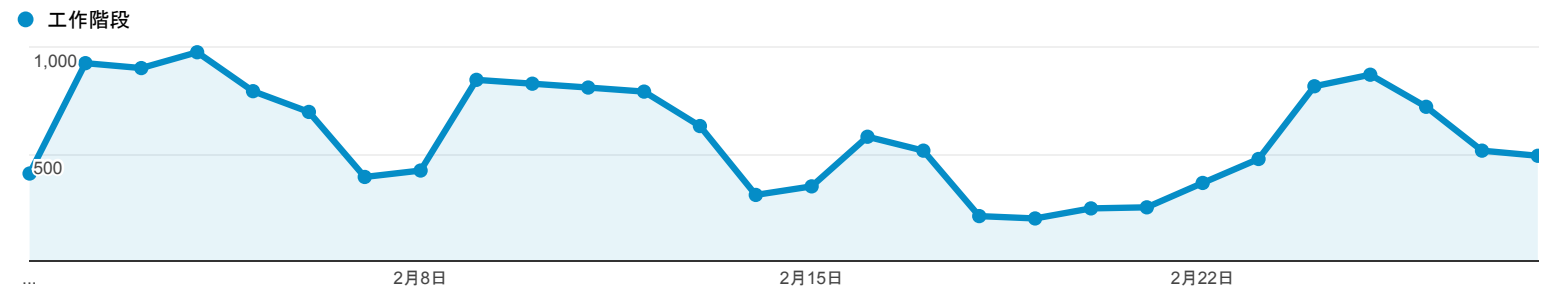

目標對象總覽

2015年2月1日 - 2015年2月28日

所有工作階段
100.00%

總覽

工作階段
16,349

使用者
11,637

瀏覽量
41,792

單次工作階段頁數
2.56

平均工作階段時間長度
00:00:47

跳出率
42.80%

% 新工作階段
65.73%

■ New Visitor ■ Returning Visitor

語言	工作階段	% 工作階段
1. zh-tw	12,849	78.59%
2. en-us	1,914	11.71%
3. zh-cn	799	4.89%
4. zh-hk	113	0.69%
5. en-gb	88	0.54%
6. ja	72	0.44%
7. ru-ru	57	0.35%
8. de	51	0.31%
9. ru	42	0.26%
10. ko	40	0.24%