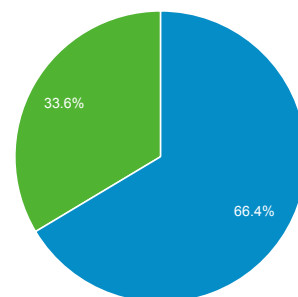

目標對象總覽

2015年3月1日 - 2015年3月31日

所有工作階段
100.00%

總覽

工作階段
28,924

使用者
20,480

瀏覽量
72,896

單次工作階段頁數
2.52

平均工作階段時間長度
00:00:48

跳出率
42.36%

% 新工作階段
66.38%

■ New Visitor ■ Returning Visitor

語言	工作階段	% 工作階段
1. zh-tw	23,891	82.60%
2. en-us	2,308	7.98%
3. zh-cn	1,771	6.12%
4. zh-hk	172	0.59%
5. en-gb	100	0.35%
6. ru	81	0.28%
7. de	68	0.24%
8. fr	60	0.21%
9. ja-jp	53	0.18%
10. ko	52	0.18%