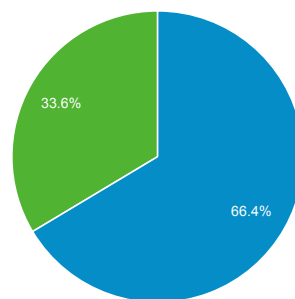

目標對象總覽

2015年3月1日 - 2015年3月31日

所有工作階段
100.00%

總覽

● 工作階段

工作階段
28,924

使用者
20,480

瀏覽量
72,896

單次工作階段頁數
2.52

平均工作階段時間長度
00:00:48

跳出率
42.36%

% 新工作階段
66.38%

■ New Visitor ■ Returning Visitor

語言	工作階段	% 工作階段
1. zh-tw	23,891	82.60%
2. en-us	2,308	7.98%
3. zh-cn	1,771	6.12%
4. zh-hk	172	0.59%
5. en-gb	100	0.35%
6. ru	81	0.28%
7. de	68	0.24%
8. fr	60	0.21%
9. ja-jp	53	0.18%
10. ko	52	0.18%