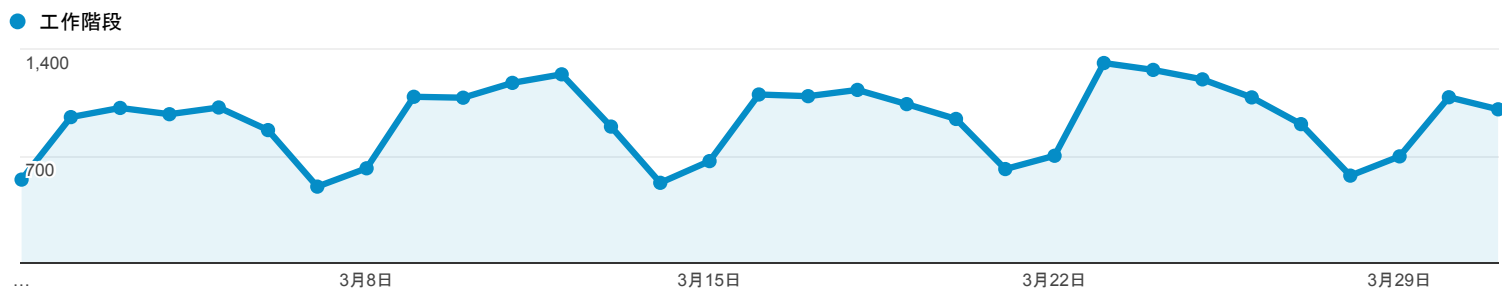

目標對象總覽

2015年3月1日 - 2015年3月31日

所有工作階段
100.00%

總覽

工作階段
28,924

使用者
20,480

瀏覽量
72,896

單次工作階段頁數
2.52

平均工作階段時間長度
00:00:48

跳出率
42.36%

% 新工作階段
66.38%

■ New Visitor ■ Returning Visitor

語言	工作階段	% 工作階段
1. zh-tw	23,891	82.60%
2. en-us	2,308	7.98%
3. zh-cn	1,771	6.12%
4. zh-hk	172	0.59%
5. en-gb	100	0.35%
6. ru	81	0.28%
7. de	68	0.24%
8. fr	60	0.21%
9. ja-jp	53	0.18%
10. ko	52	0.18%