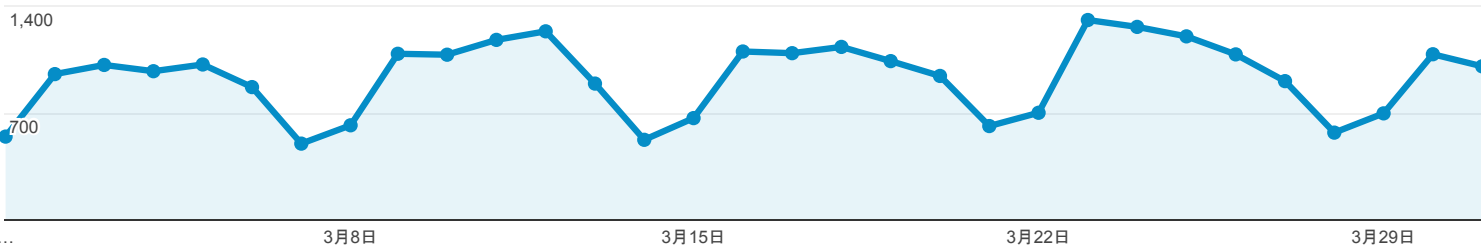

目標對象總覽

2015年3月1日 - 2015年3月31日

所有工作階段
100.00%

總覽

● 工作階段

工作階段
28,924

使用者
20,480

瀏覽量
72,896

單次工作階段頁數
2.52

平均工作階段時間長度
00:00:48

跳出率
42.36%

% 新工作階段
66.38%

■ New Visitor ■ Returning Visitor

語言	工作階段	% 工作階段
1. zh-tw	23,891	82.60%
2. en-us	2,308	7.98%
3. zh-cn	1,771	6.12%
4. zh-hk	172	0.59%
5. en-gb	100	0.35%
6. ru	81	0.28%
7. de	68	0.24%
8. fr	60	0.21%
9. ja-jp	53	0.18%
10. ko	52	0.18%